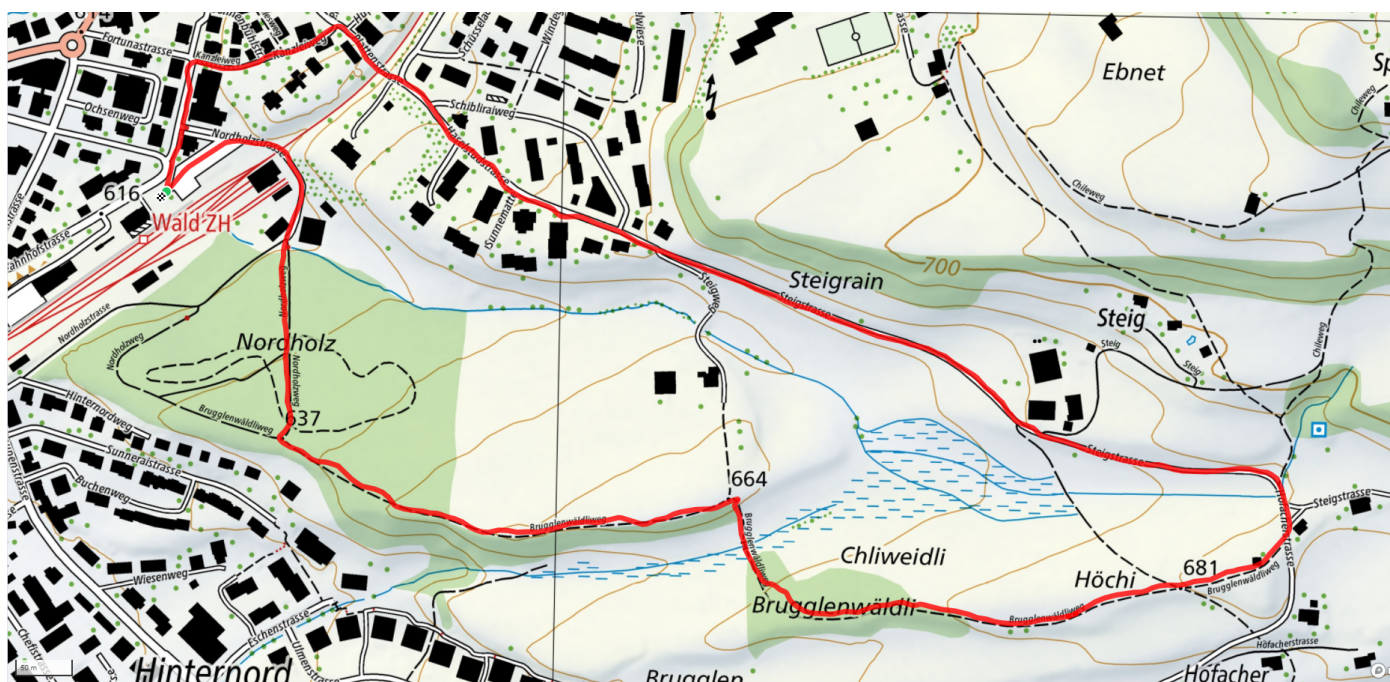

2

Nordholz

2.6km

↑↓
62m

58

Treffpunkt
Bahnhof Wald

Gemütlicher Abschluss
Steiner-Beck

schweizmobil.ch

zaemegolaufe.ch

Wald ZH