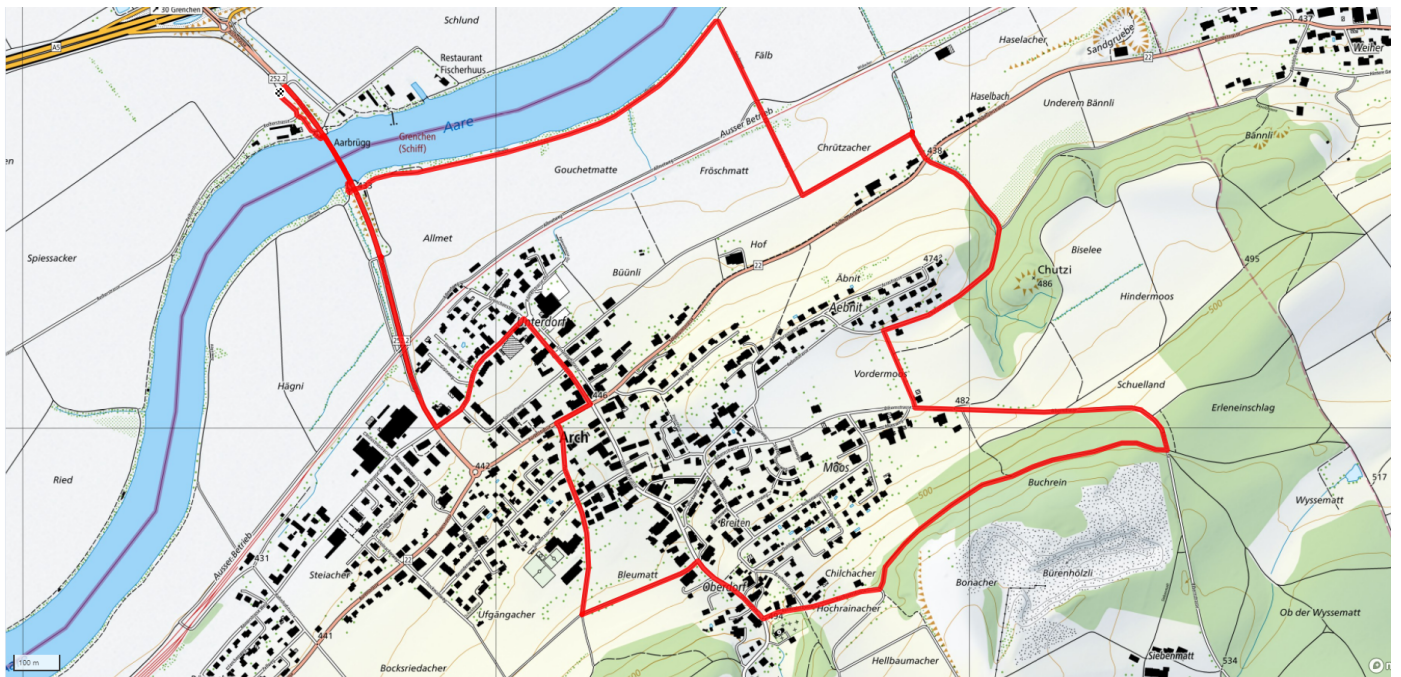

31

Arch

6.6km

↑↓
121m

0

Treffpunkt
Aarebrücke Grenchen

Informationen zu den Öffentlichen Verkehrsmittel
Bushaltestelle Grenchen Brücke (Linie 33)

Gemütlicher Abschluss
Römer Café Arch

schweizmobil.ch

zaemegolaufe.ch

GRENCHE
Markenzeichen für Lebensqualität