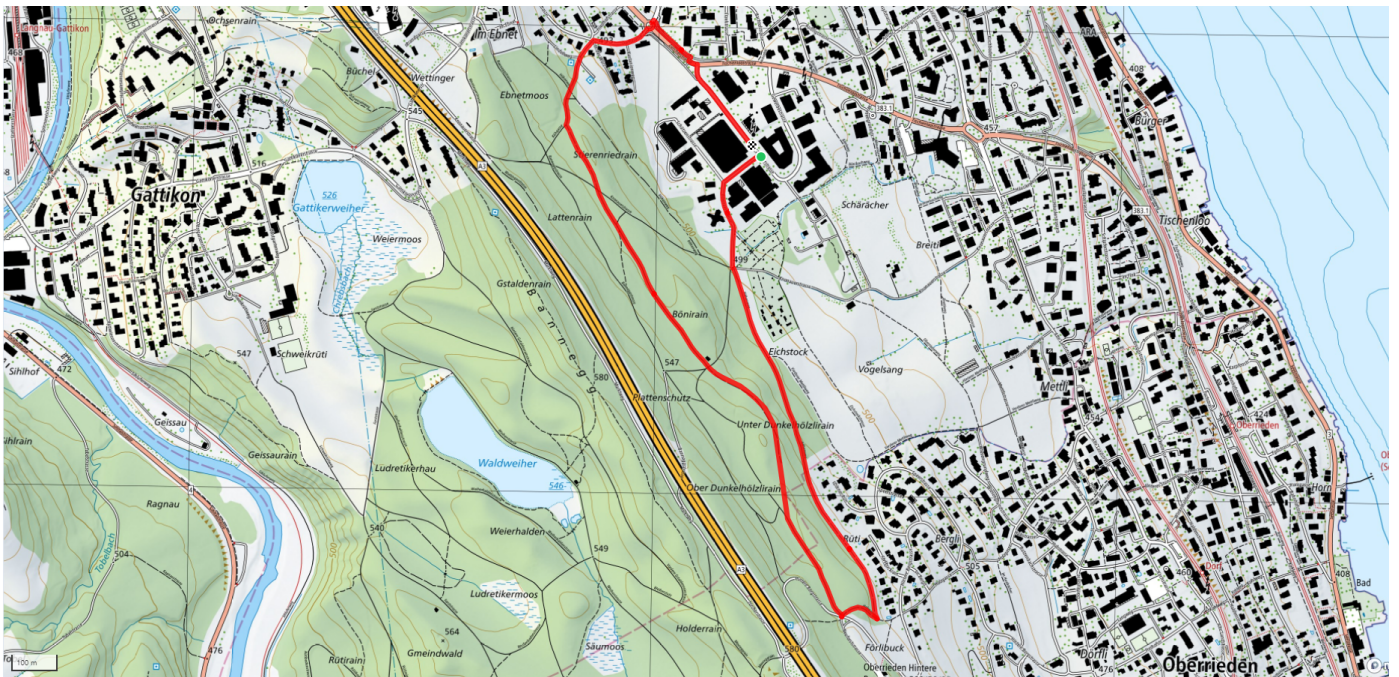

# Bönirain

3.2km

90m  
70m

**Treffpunkt**  
Haltestelle Böni

**Informationen zu den Öffentlichen Verkehrsmitteln**  
Bus 142, Haltestelle Böni

**Gemütlicher Abschluss**  
Restaurant Gesundheitspark

[schweizmobil.ch](http://schweizmobil.ch)