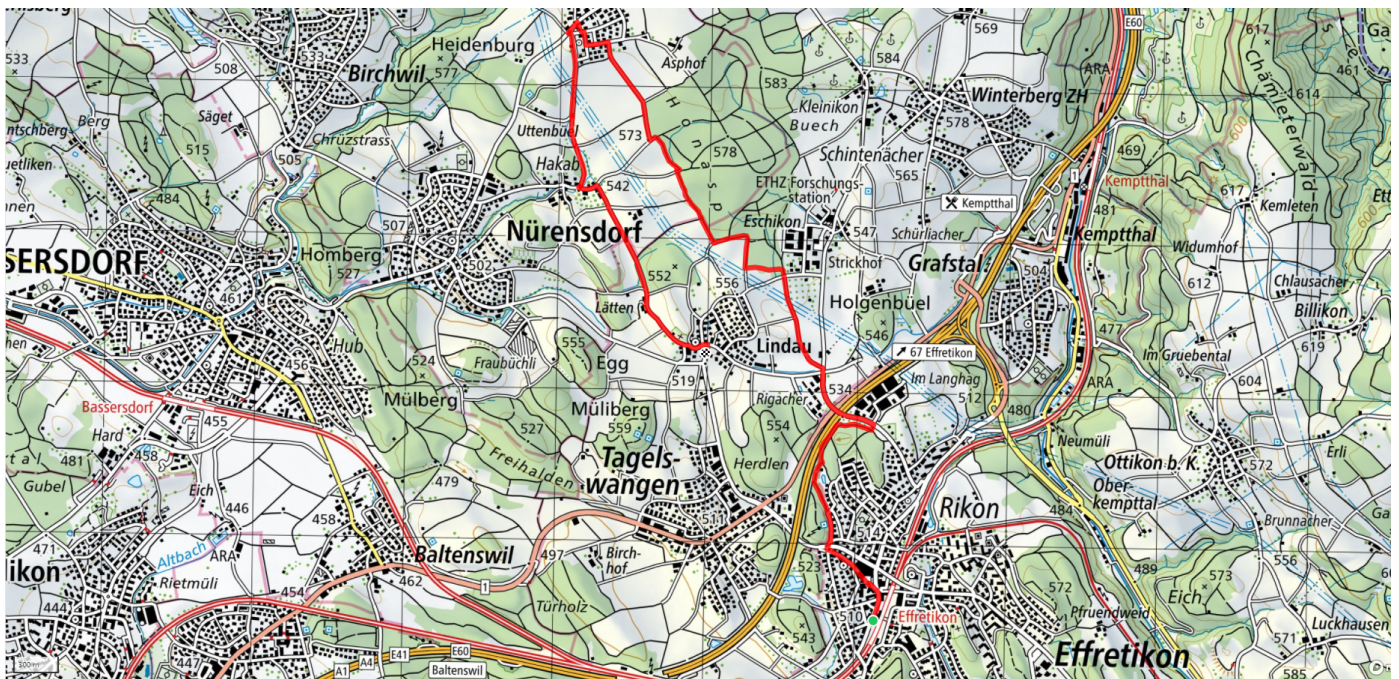

18

Breite

8.6km

↑ 126m
↓ 116m

0

Treffpunkt

Bahnhof Effretikon, beim Schalter

Gemütlicher Abschluss

Restaurant Sternen Breite

schweizmobil.ch

zaemegolaufe.ch

Stadt Illnau-Effretikon