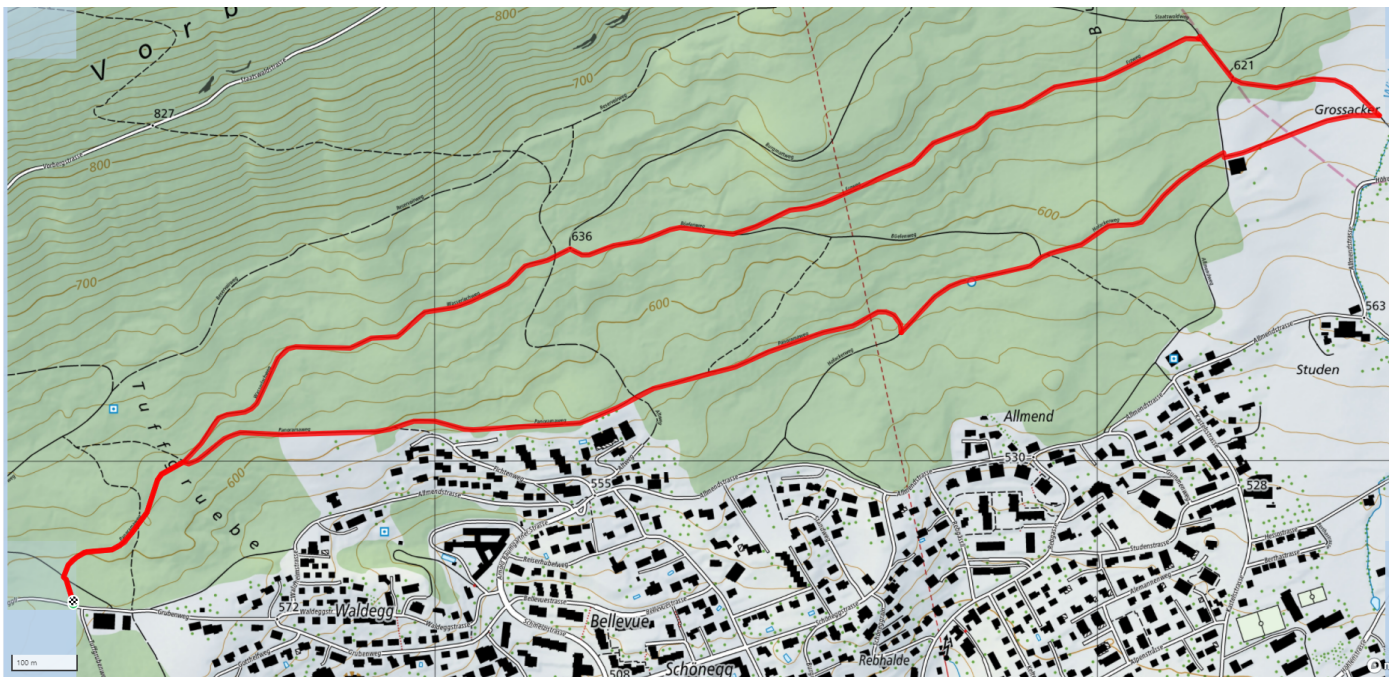

35

Büelen

4.7km

↑↓
121m

0

Treffpunkt

Holzerhütte Grenchen

Informationen zu den Öffentlichen Verkehrsmittel

Bushaltestelle Holzerhütte, Bus Nr. 22 und 38

Gemütlicher Abschluss

Feldschlösschen oder Coop Restaurant

schweizmobil.ch

zaemegolaufe.ch

GRENCHEN

Markenzeichen für Lebensqualität