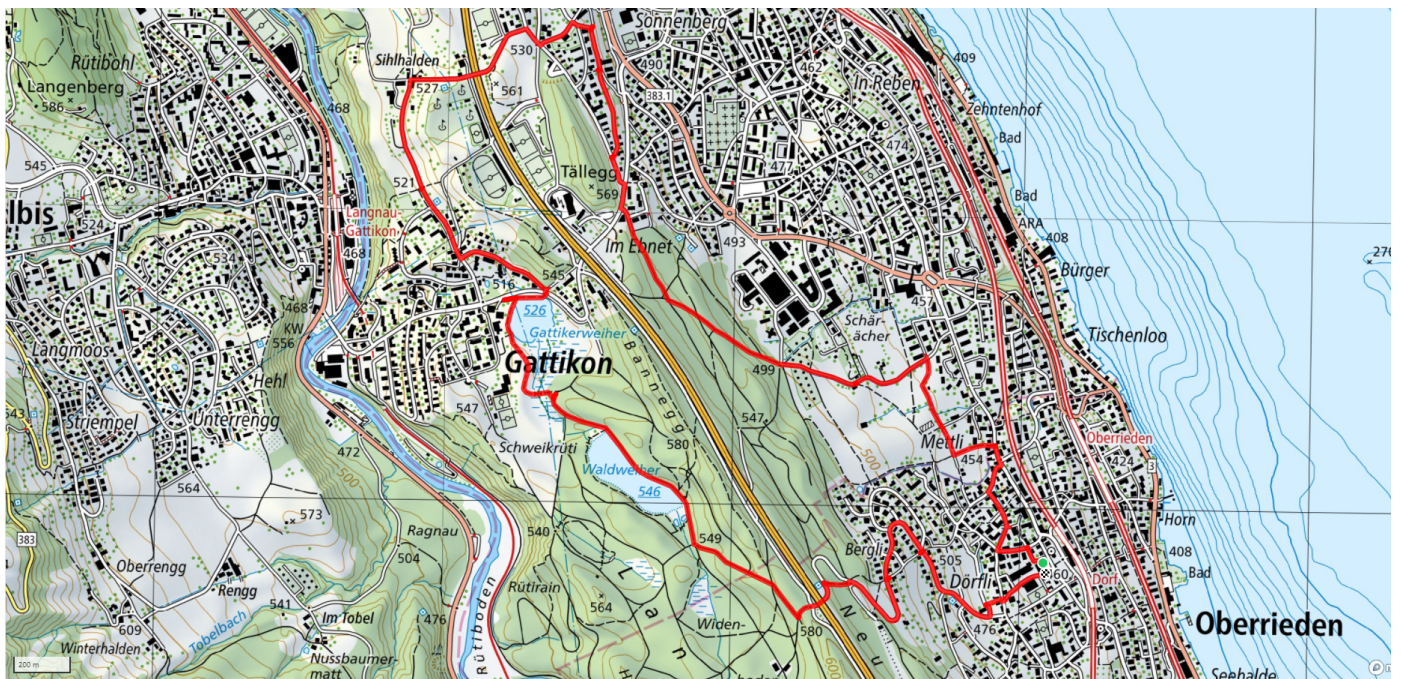

32

Sihlhalden-Etzliberg

8.6km

↑↓
212m

0

Treffpunkt

PP vor Schulhaus Kirchstrasse

Gemütlicher Abschluss

Cafeteria Gawo, Köllibeck

schweizmobil.ch

zaemegolaufe.ch

gemeinde
oberrieden