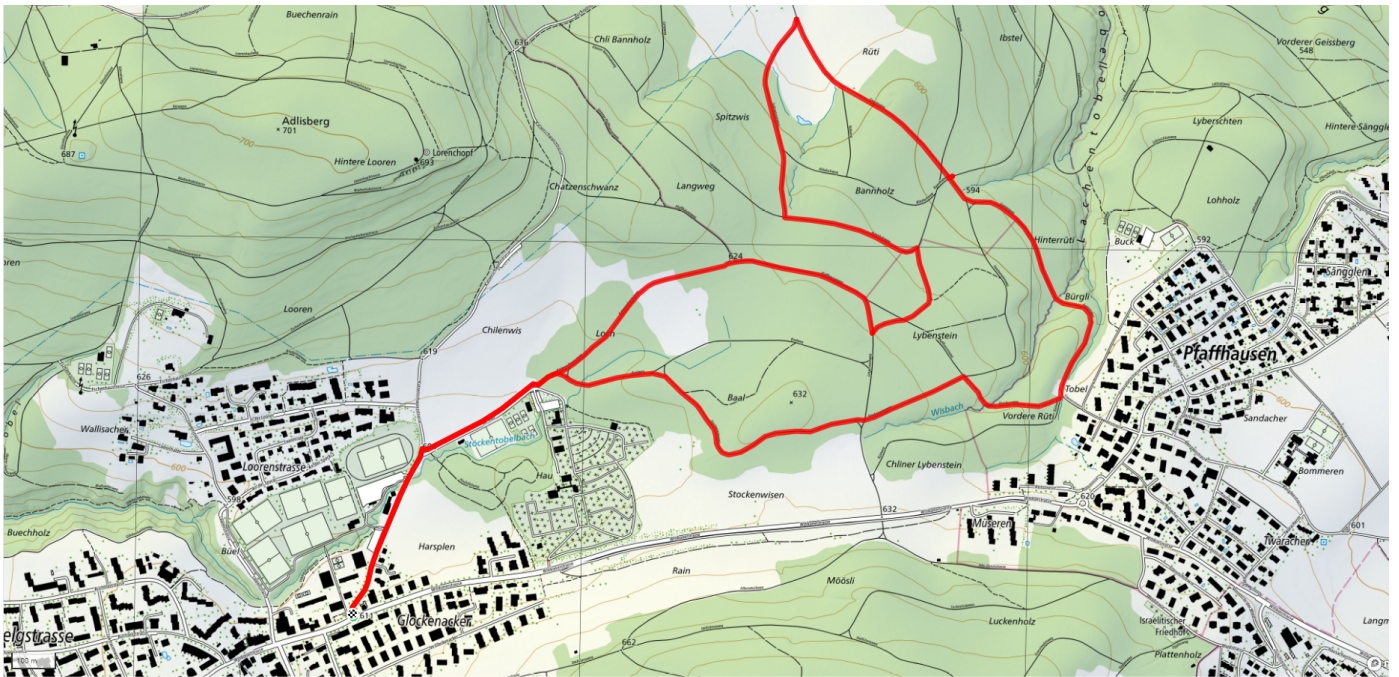

# Bannholz

6km

↑↓  
115m

0

**Treffpunkt**

Bushaltestelle Loorenstrasse b/GZ

**Gemütlicher Abschluss**

Cafeteria GZ Witikon