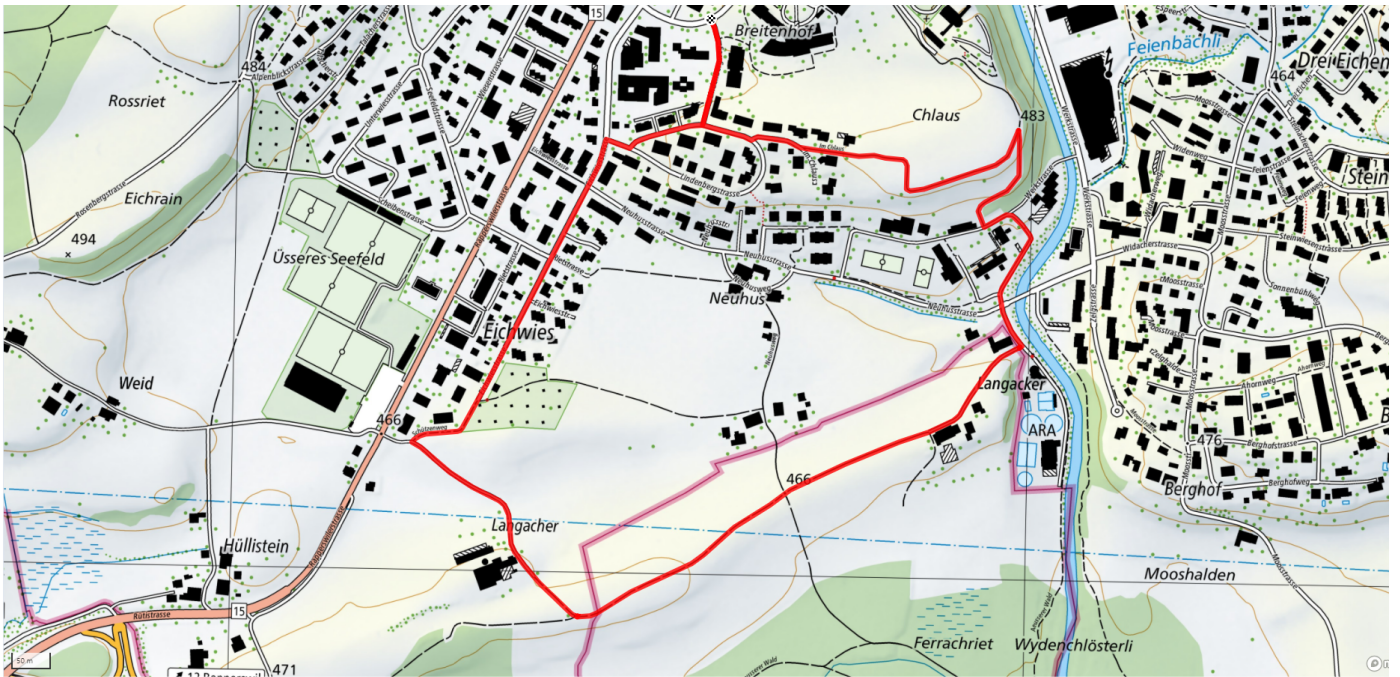

## Chlaus

2.7km

↑↓  
0m

0

**Treffpunkt**  
Bushaltestelle Unterwiesstrasse

**Gemütlicher Abschluss**  
Restaurant Seefeld

[schweizmobil.ch](https://schweizmobil.ch)

[zaemegolaufe.ch](https://zaemegolaufe.ch)