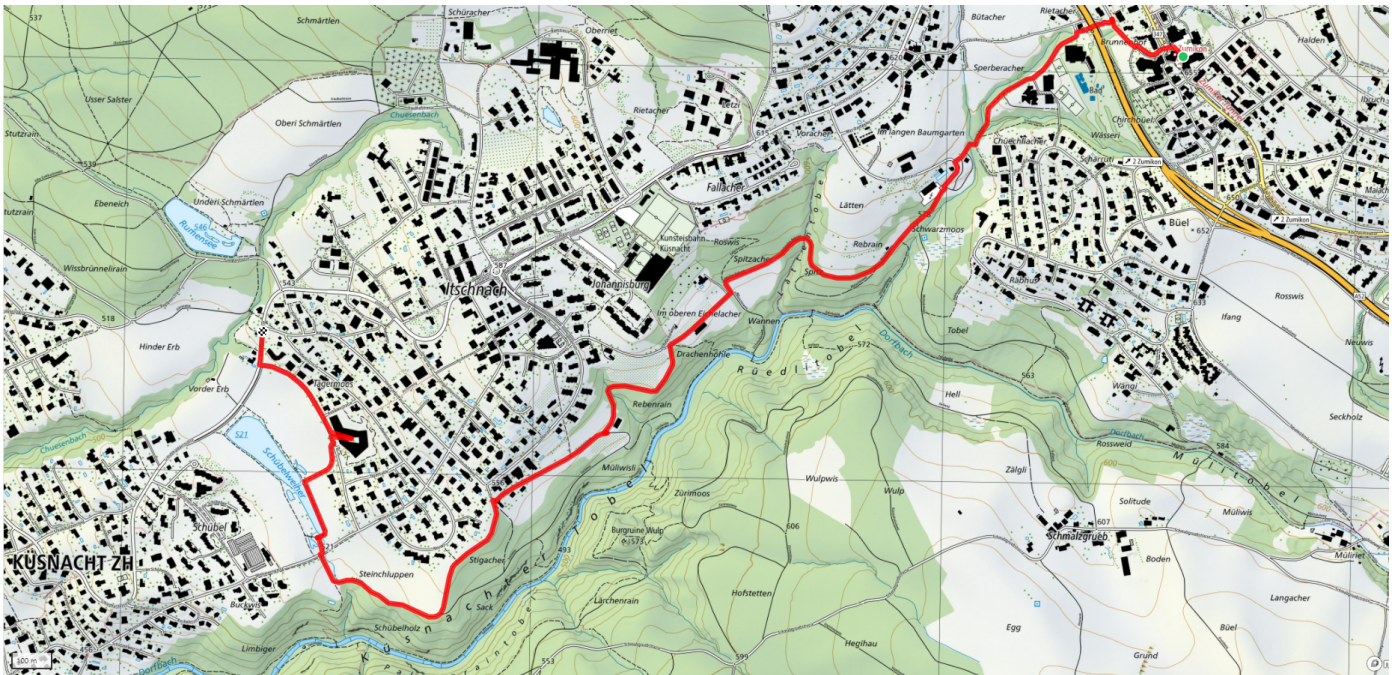

31

Schübelweiher

4km

↑ 58m
↓ 179m

0

Treffpunkt
Dorfplatz Zumikon

Informationen zu den Öffentlichen Verkehrsmittel
Rückfahrt ab Tägermoos mit Bus 919

Gemütlicher Abschluss
Tägerhalde-Restaurant