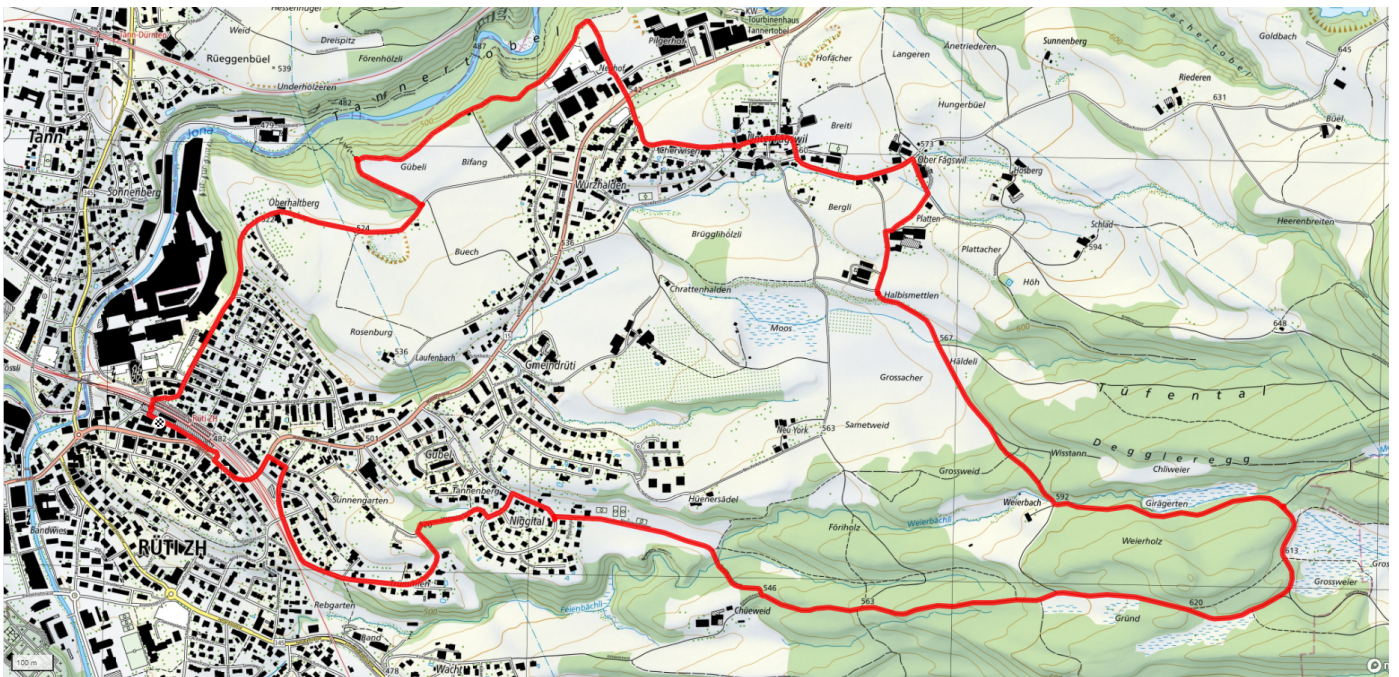

1

Grossweiher

7.9km

↑↓
0m

0

Treffpunkt
Bahnhofskiosk Rützi

Gemütlicher Abschluss
Café Rosa Fägswil.

schweizmobil.ch

zaemegolaufe.ch

GEMEINDE
RÜTI ZH
leben & gestalten