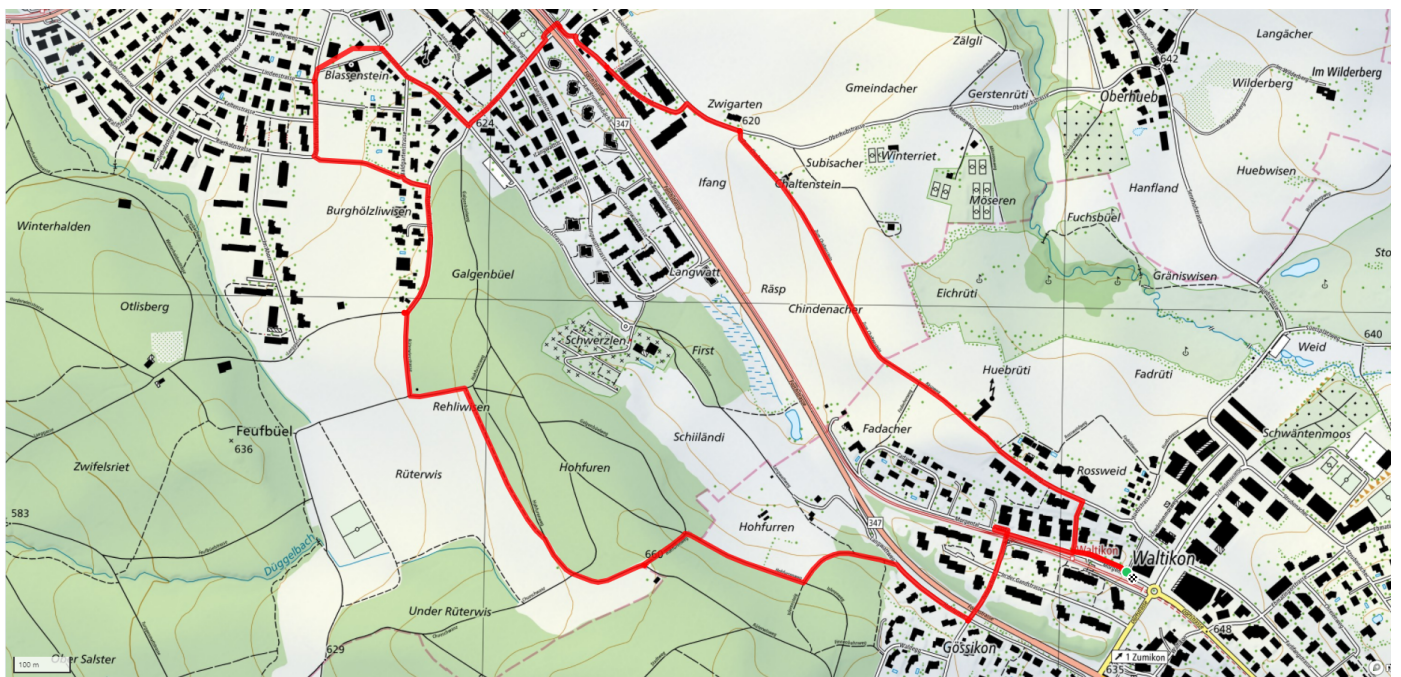

# Räspweg - Café am Puls

4.6km

↑↓  
93m

0

**Treffpunkt**  
Coop Waltikon

**Gemütlicher Abschluss**  
Café am Puls, Zollikerberg

[schweizmobil.ch](https://schweizmobil.ch)

[zaemegolaufe.ch](https://zaemegolaufe.ch)