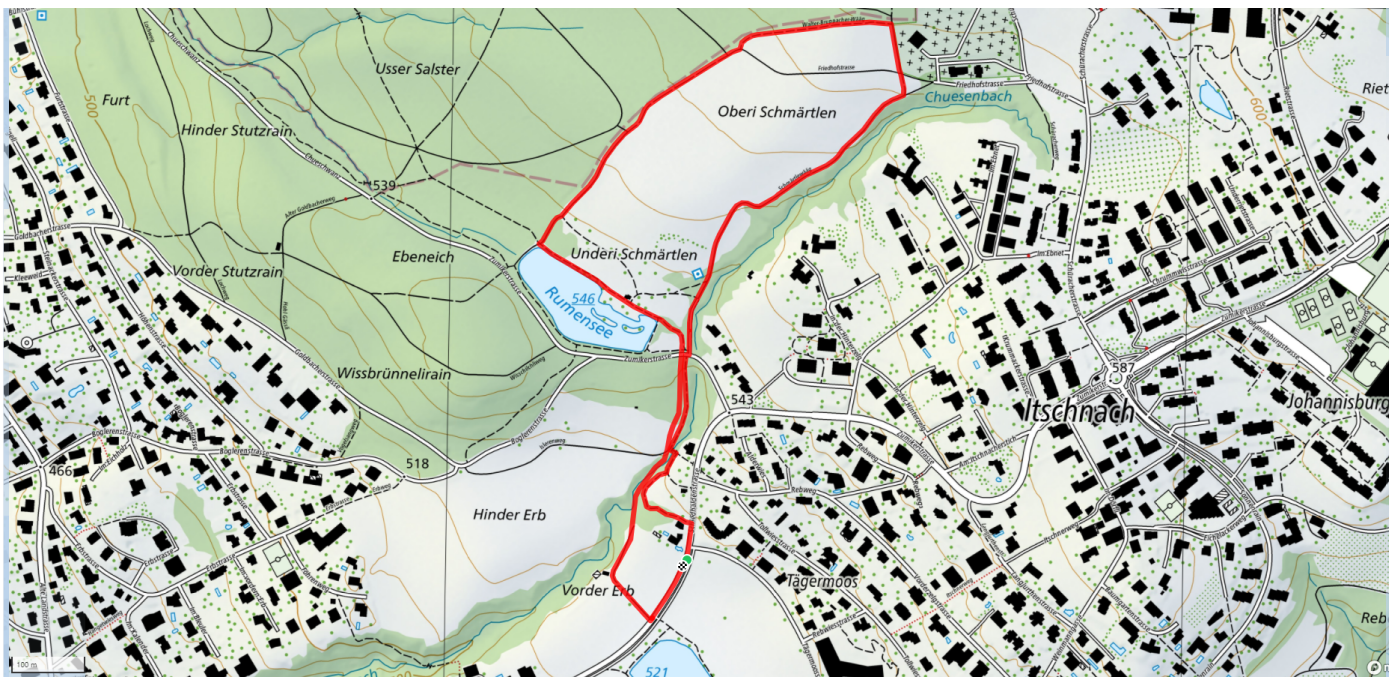

10

Panoramaweg

4.2km

↑ 75m
↓ 76m

0

Treffpunkt
Haltestelle Fallacher

Gemütlicher Abschluss
Cafeteria Bethesda

schweizmobil.ch

zaemegolaufe.ch

**GESUNDHEITSNETZ
KÜSSNACHT**