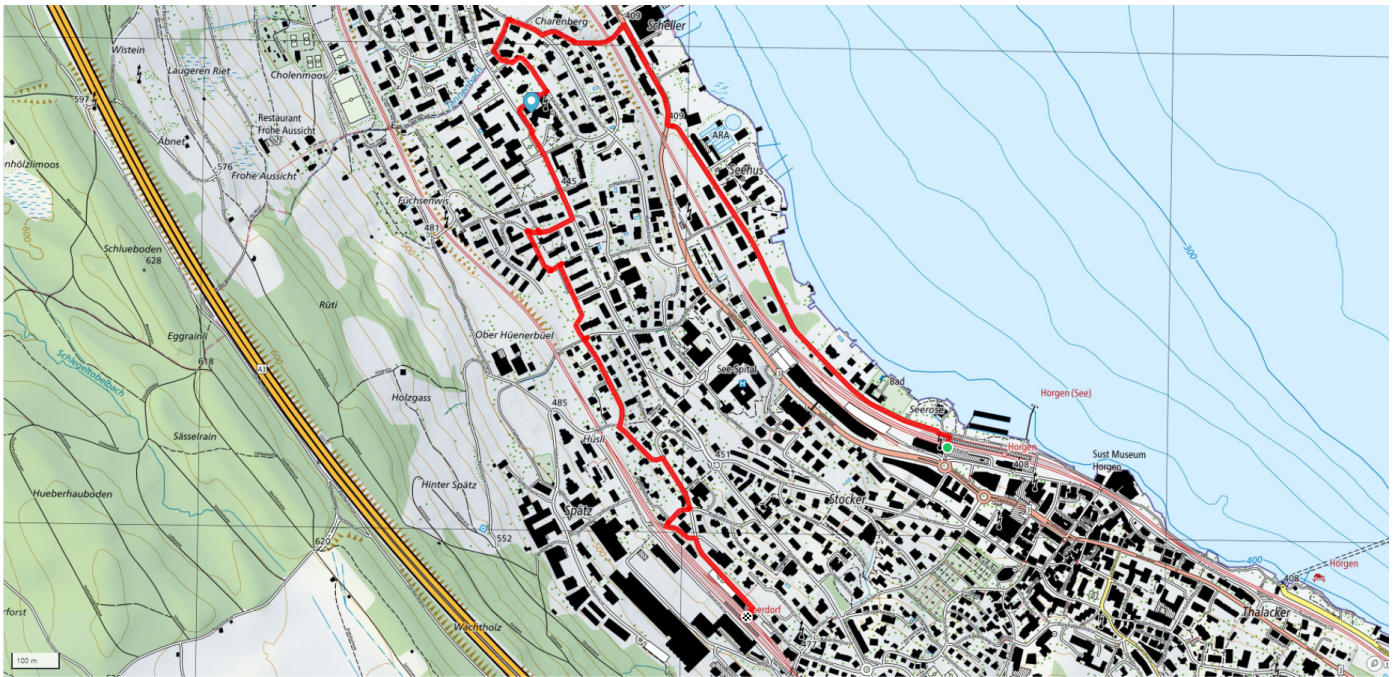

21

See-Widmerheim-Oberdorf

3.2km

↑ 98m
↓ 20m

0

Treffpunkt
Bahnhof See, Horgen

Start des Parcours
Bahnhof See, Horgen

Gemütlicher Abschluss
Widmerheim