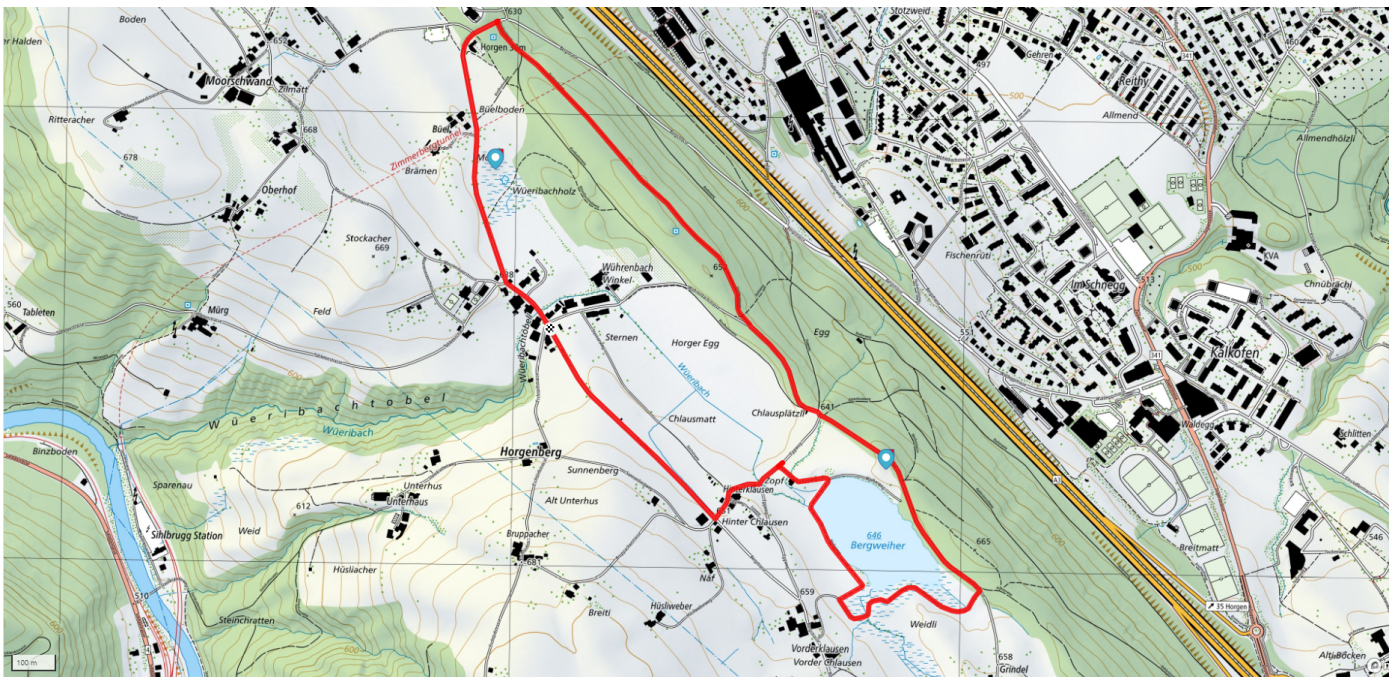

## Bergweiher lang

4.2km

↑↓  
50m

0

### Treffpunkt

Bahnhof See, Horgen

### Start des Parcours

Bushaltest. Wührenbach, Horgenberg

### Gemütlicher Abschluss

Restaurant Wiesenthal

[schweizmobil.ch](http://schweizmobil.ch)

[zaemegolaufe.ch](http://zaemegolaufe.ch)

**horgen**

Alter und Gesundheit