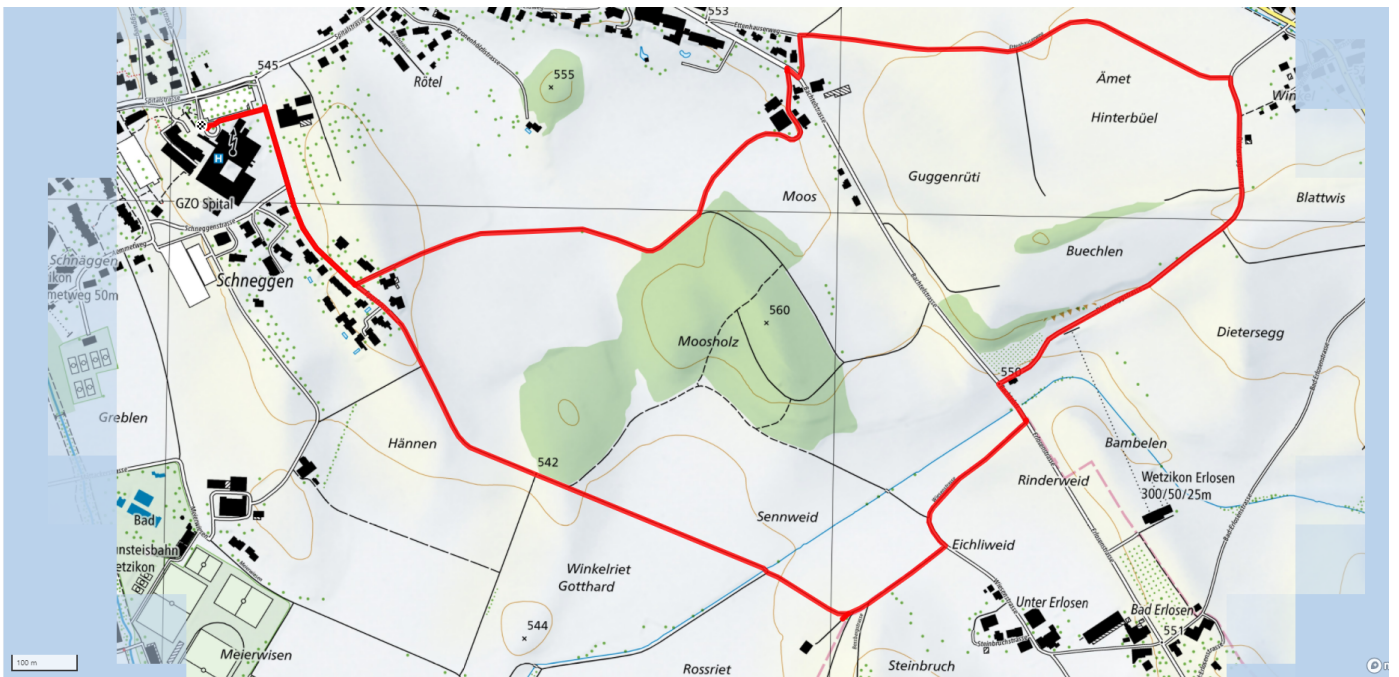

4

Üssere Egg

4.6km

↑↓
57m

0

Treffpunkt
Spital Wetzikon Café

Gemütlicher Abschluss
Spital-Café

schweizmobil.ch

zaemegolaufe.ch

wetzikon