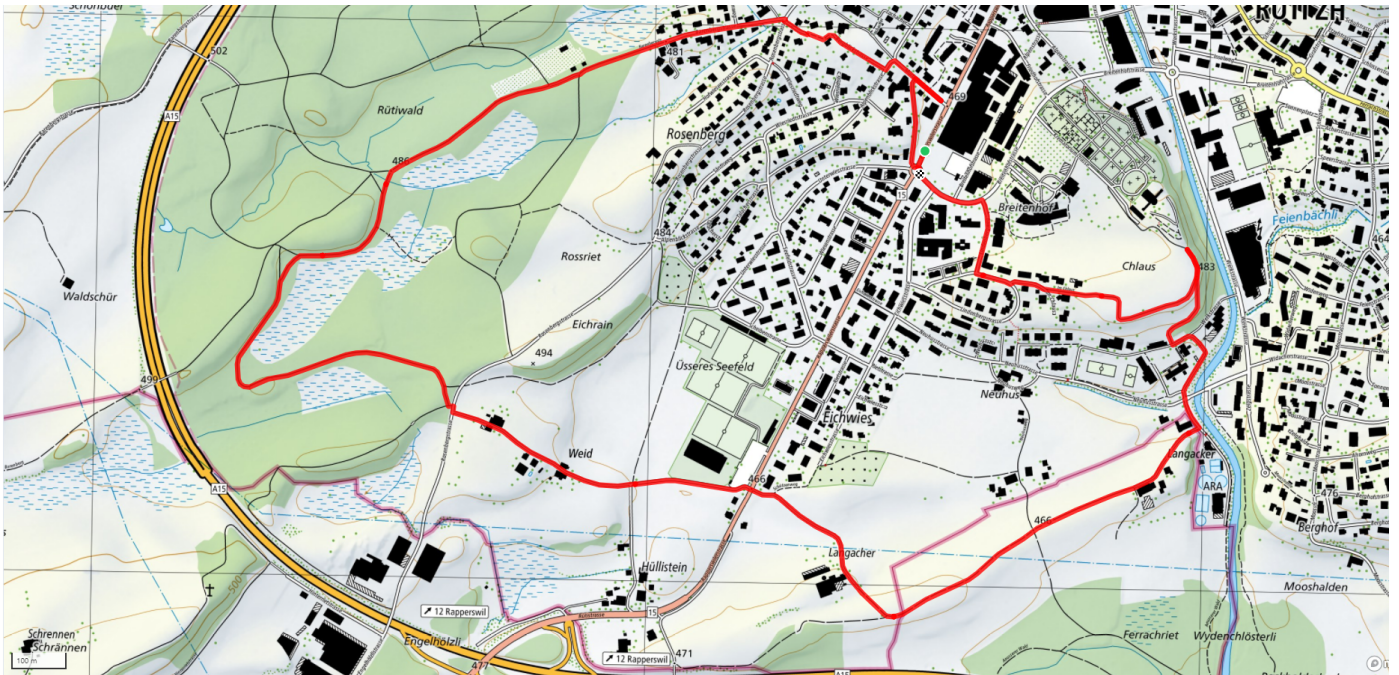

12

Chlaus - Rütiwald

5km

↑↓
0m

0

Treffpunkt

Bushaltestelle Unterwiesstrasse

schweizmobil.ch

zaemegolaufe.ch

**GEMEINDE
RÜTI ZH**

leben & gestalten