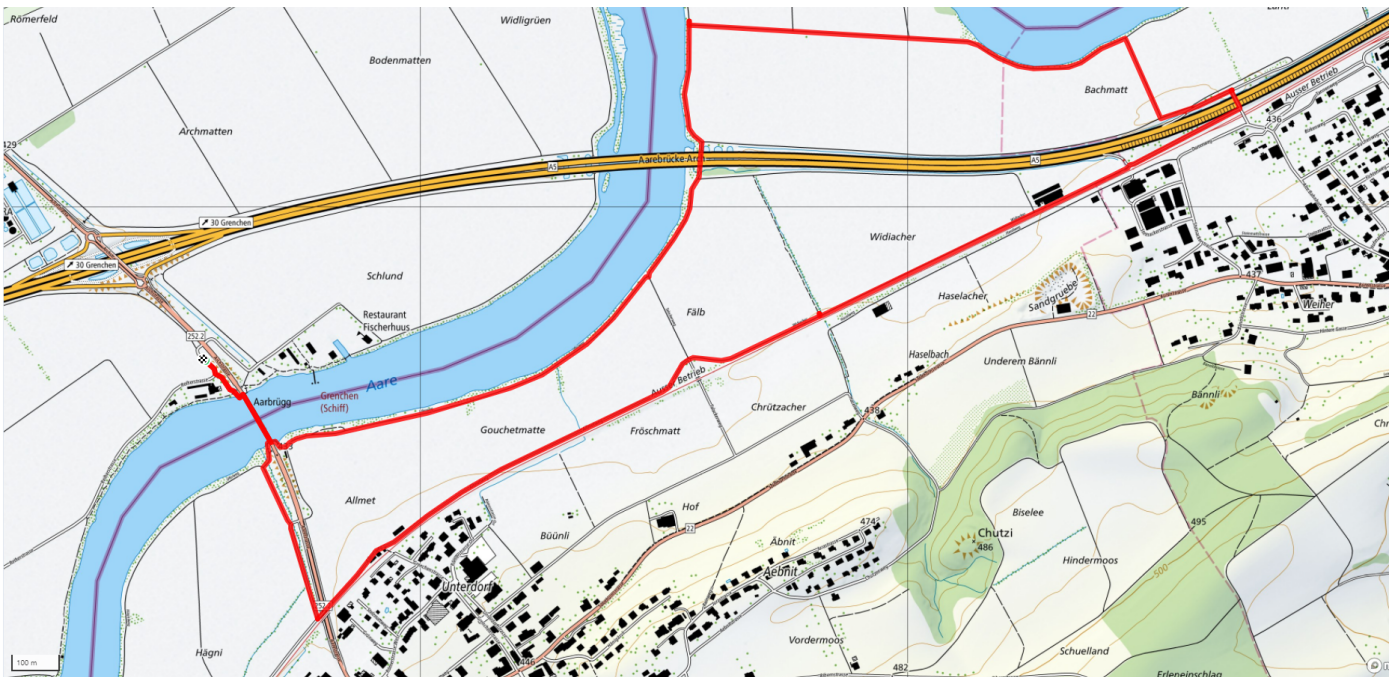

32

Aare Süd

5.8km

↑↓
34m

0

Treffpunkt
Aarebrücke Grenchen

Informationen zu den Öffentlichen Verkehrsmittel
Bushaltestelle Grenchen Brücke (Linie 33)

Gemütlicher Abschluss
Café Fischerhaus

schweizmobil.ch

zaemegolaufe.ch

GRENCHE
Markenzeichen für Lebensqualität