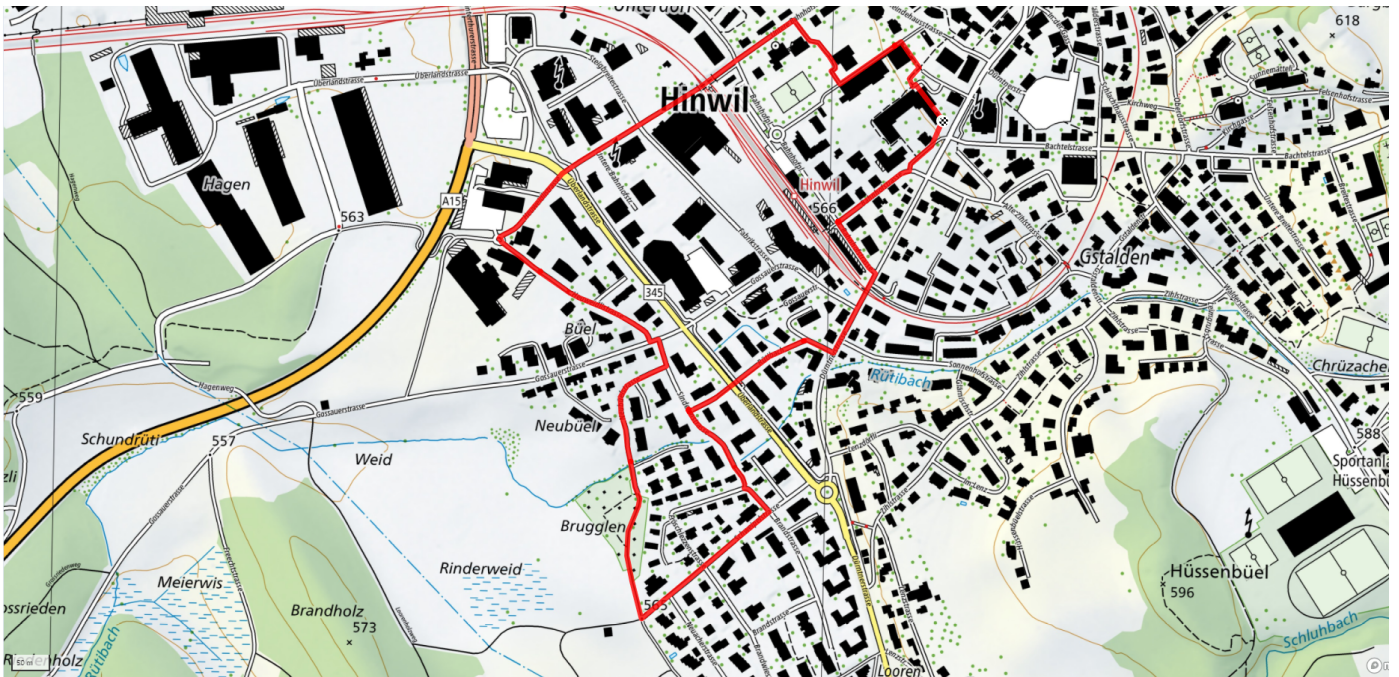

1

Fröschlezen

2.1km

↑↓
15m

0

Treffpunkt

Bahnhof Hinwil (vor Migrolino)

Informationen zu den Öffentlichen Verkehrsmitteln

Bahnhof Hinwil

Gemütlicher Abschluss

Einkehrmöglichkeiten im Dorf

schweizmobil.ch

zaemegolaufe.ch

Gemeinde Hinwil