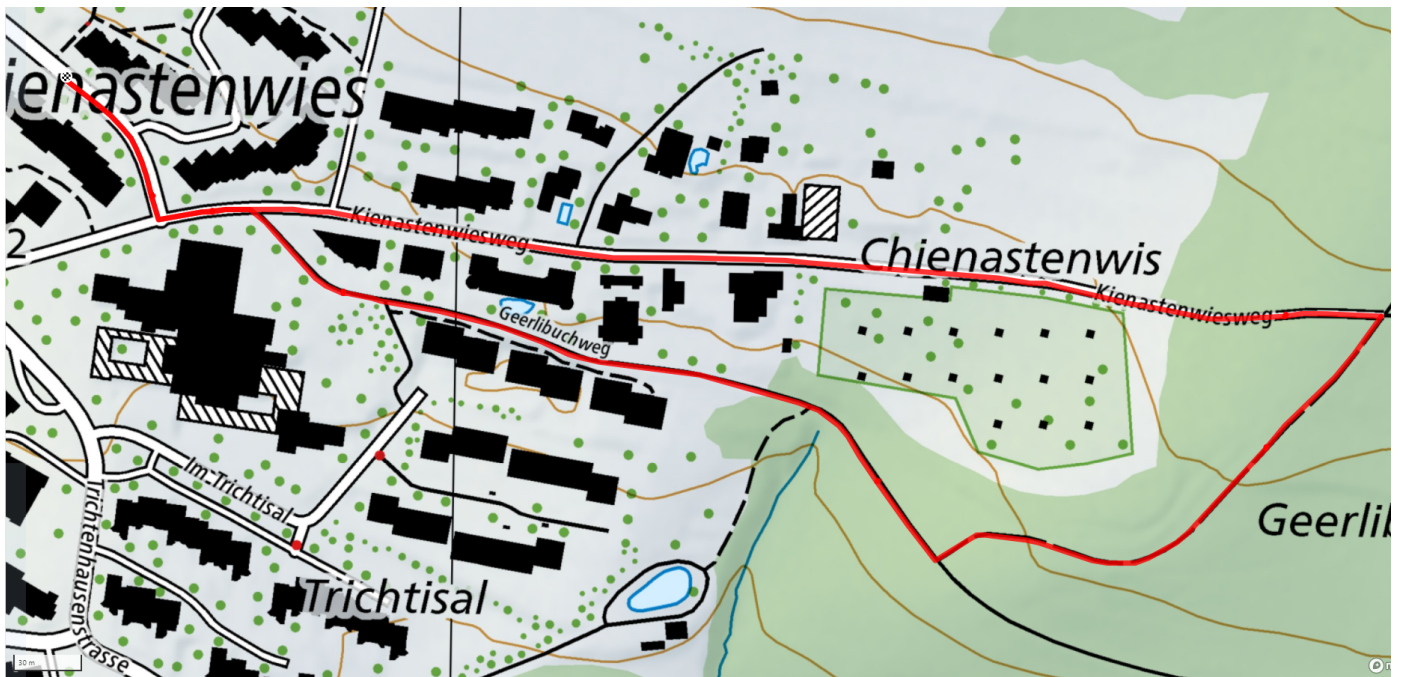

# Kienastenwies

1.4km

↑↓  
31m

0

**Treffpunkt**  
Bushaltestelle Kienastenwies

**Gemütlicher Abschluss**  
Cafeteria Rohn Salvisberg Stiftung

[schweizmobil.ch](https://schweizmobil.ch)

[zaemegolaufe.ch](https://zaemegolaufe.ch)