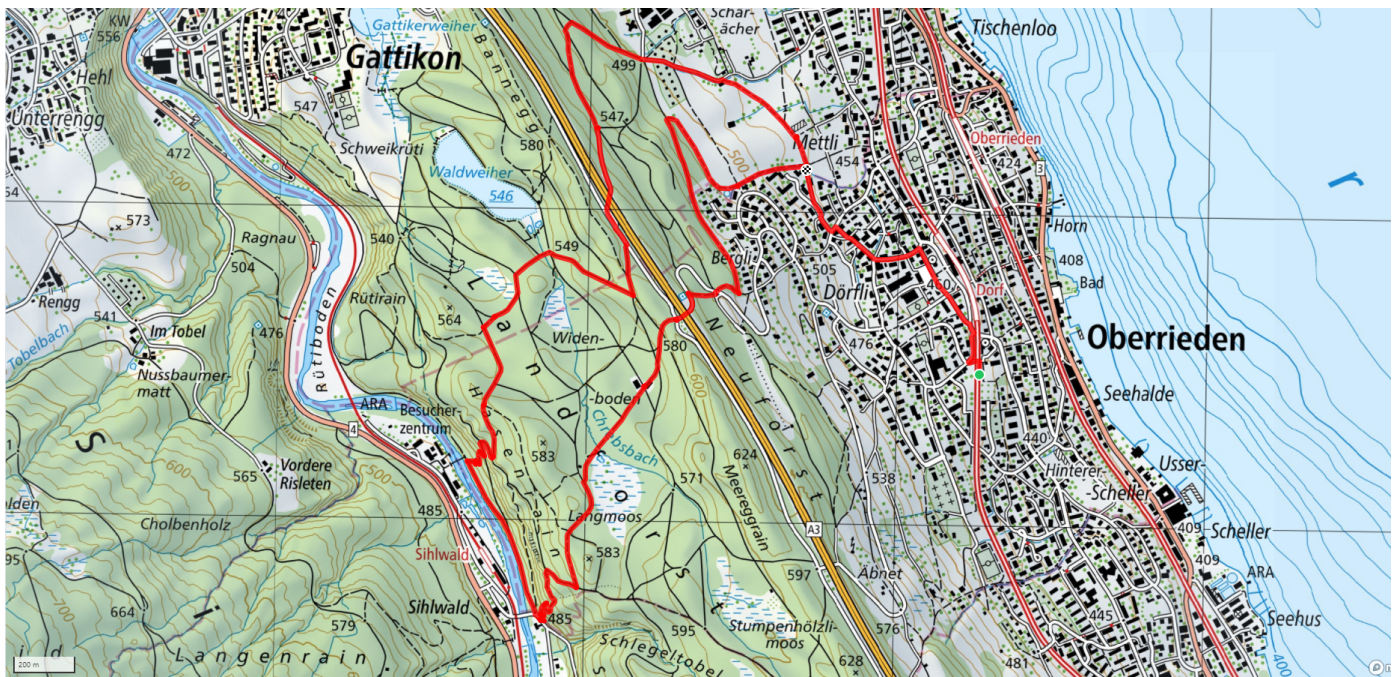

30

Sihl auf und ab

7.9km

↑ 266m
↓ 258m

0

Treffpunkt
P Schulhaus Kirchstrasse

Gemütlicher Abschluss
Cafeteria Gawo, Köllibeck

schweizmobil.ch

zaemegolaufe.ch

gemeinde
oberrieden