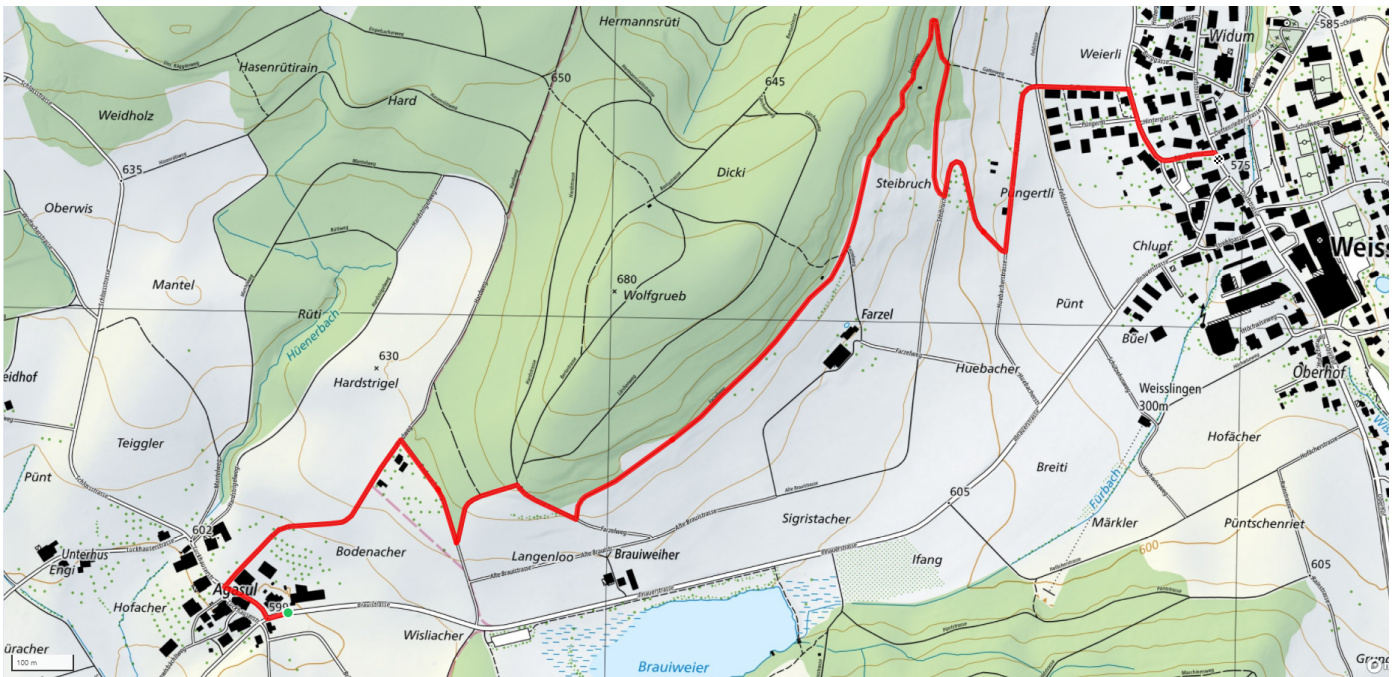

35

Agasul - Weisslingen, KT zu 34

3.1km

↑ 67m
↓ 91m

0

Treffpunkt
Agasul Bushalt

Informationen zu den Öffentlichen Verkehrsmitteln
Bus 652

schweizmobil.ch

zaemegolaufe.ch