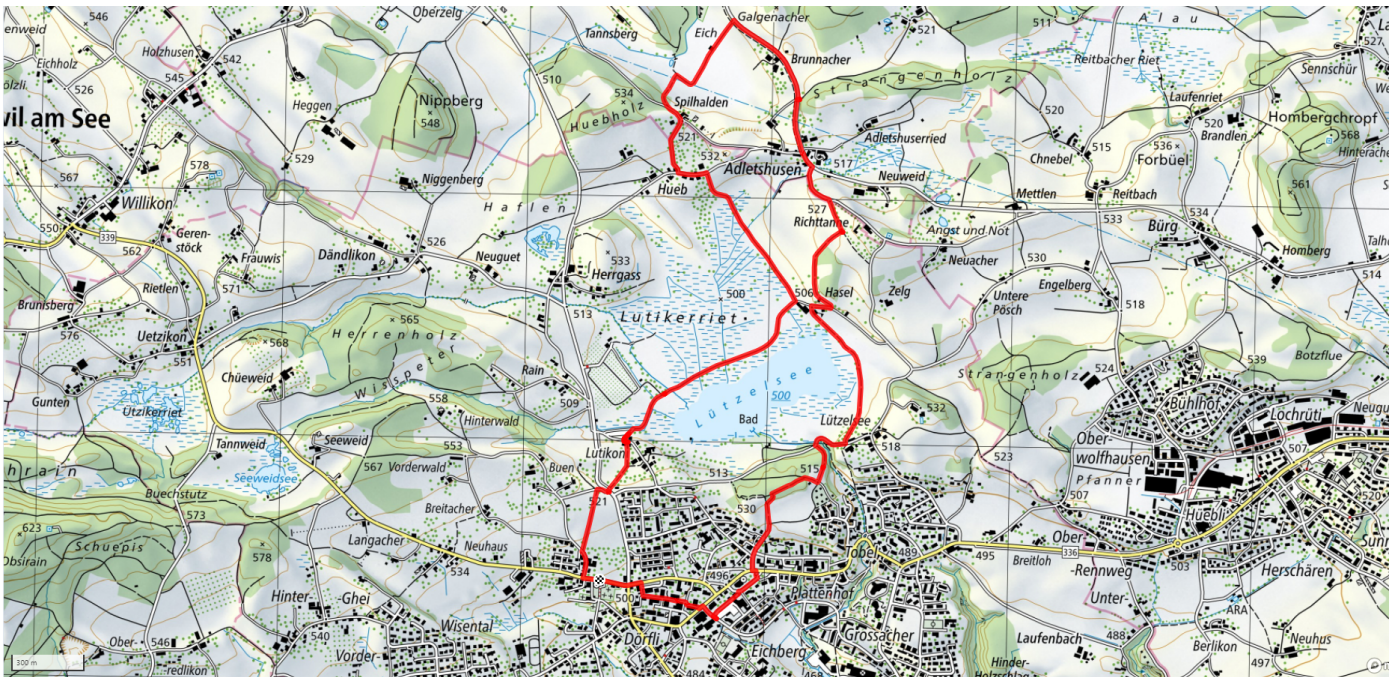

# Lützelsee

7.5km

↑↓  
130m

## Treffpunkt

Reformierte Kirche, Hombrechtikon

[schweizmobil.ch](http://schweizmobil.ch)

[zaemegolaufe.ch](http://zaemegolaufe.ch)

Gemeinde Stäfa