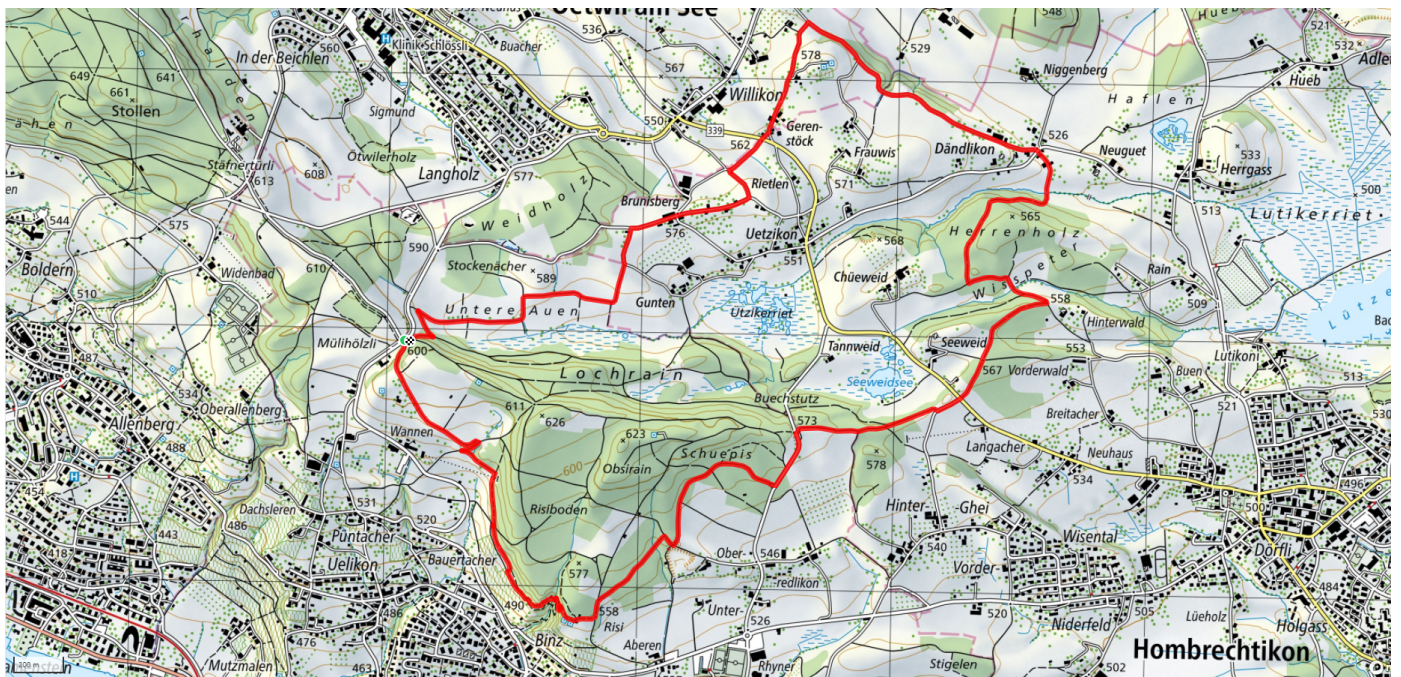

38

Drumlinrunde Dändlikon

9.3km

↑↓
226m

50

Treffpunkt

Bushaltestelle Mühlehölzli, Stäfa

schweizmobil.ch

zaemegolaufe.ch

Gemeinde Stäfa