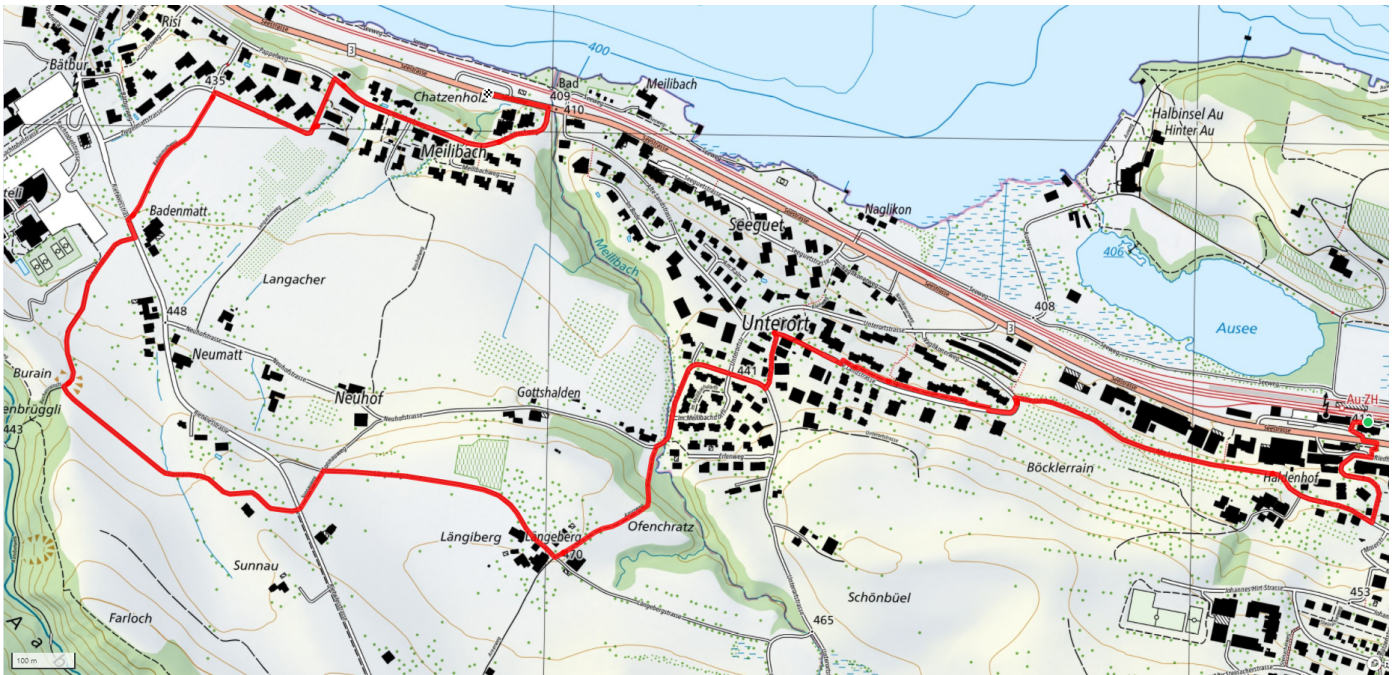

16

Längeberg

4.2km

↑ 93m
↓ 94m

80

Treffpunkt
Bahnhof Wädenswil

Start des Parcours
Bahnhof Au

Gemütlicher Abschluss
Restaurant Meilbach