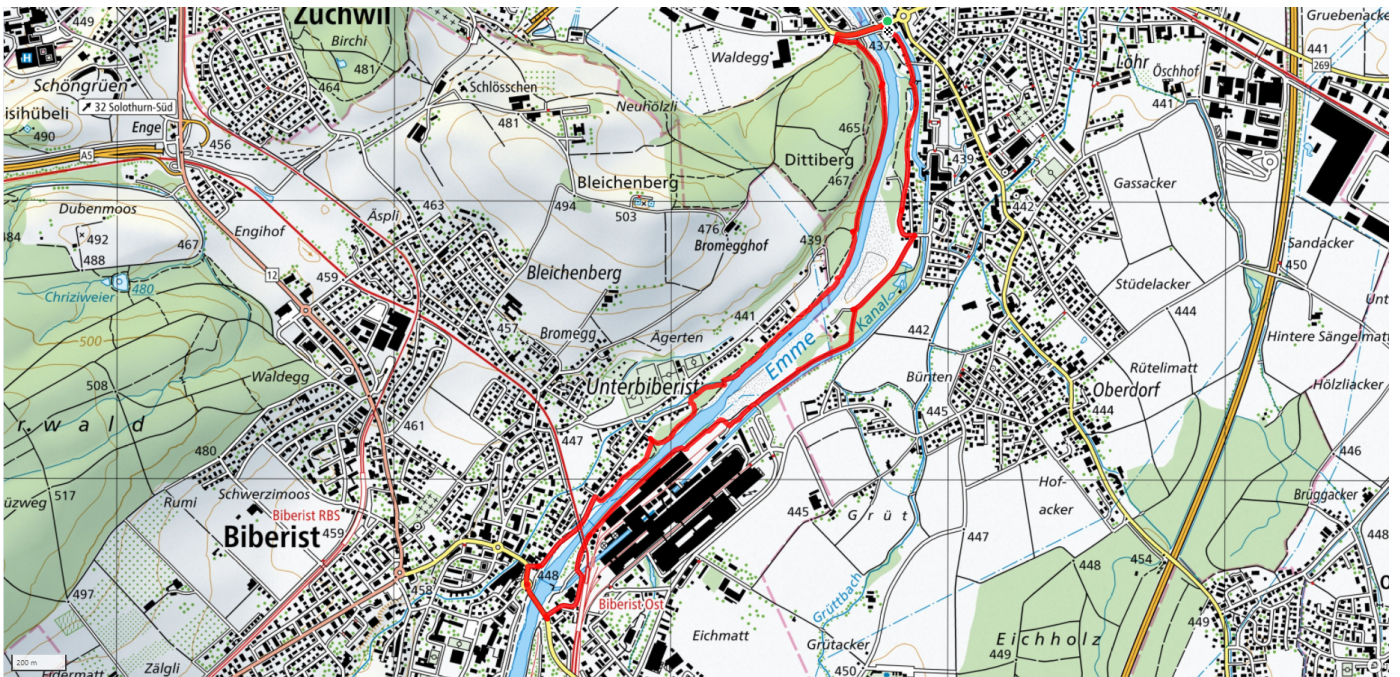

24

Giriz - Schwarzweg

6.2km

↑↓
48m

0

Treffpunkt

Parkplatz Vitaparcour/ Waldegg

Informationen zu den Öffentlichen Verkehrsmittel

Haltestelle Kreuzplatz

Gemütlicher Abschluss

Restaurants im Dorf

schweizmobil.ch

zaemegolaufe.ch

DEREND!NGEN