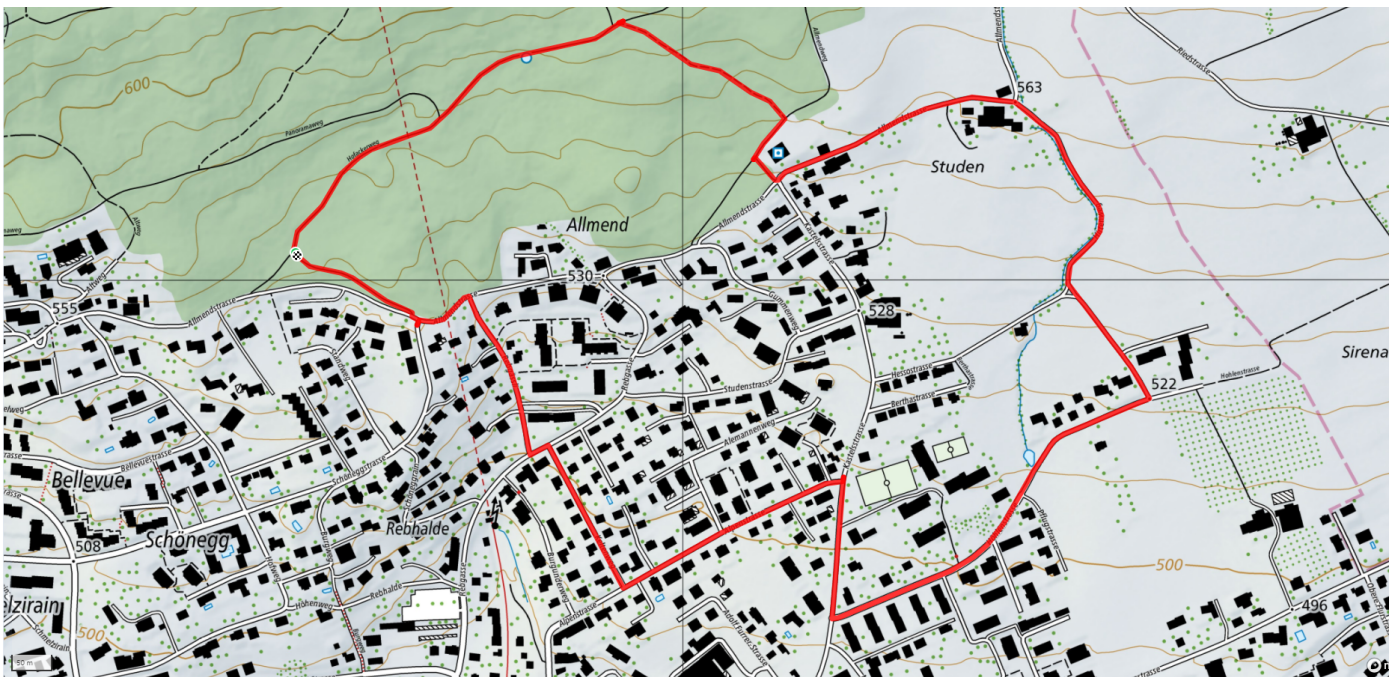

## Studen

3.3km

↑↓  
128m

0

**Treffpunkt**  
Feuerstelle Schönegg

**Informationen zu den Öffentlichen Verkehrsmittel**  
Bushaltestelle Allmend (Linie 23)

**Gemütlicher Abschluss**  
Coop Restaurant

[schweizmobil.ch](http://schweizmobil.ch)

[zaemegolaufe.ch](http://zaemegolaufe.ch)

**GRENCHE**  
Markenzeichen für Lebensqualität