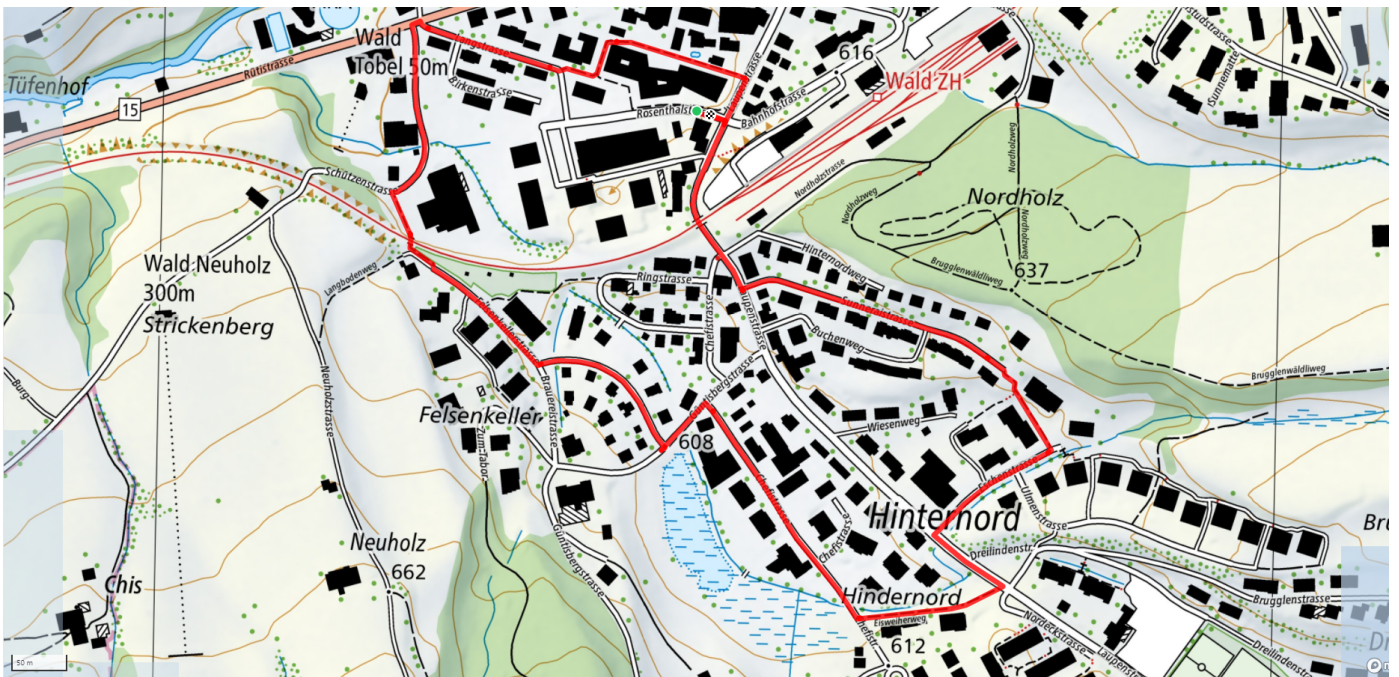

7

Eisweiher

2.1km

↑↓
30m

0

Treffpunkt
Rosenthal

Gemütlicher Abschluss
Steiner-Beck

schweizmobil.ch

zaemegolaufe.ch

Wald ZH