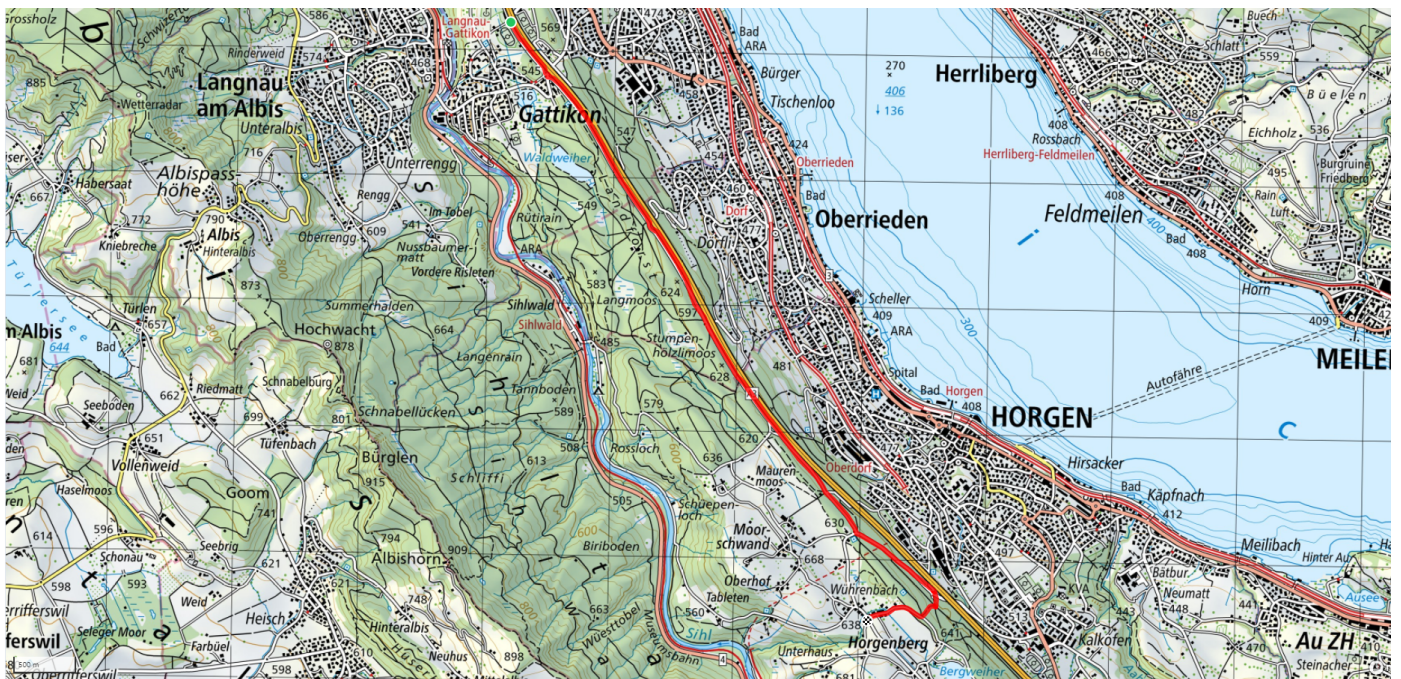

# Horgenberg

5.9km

↑ 150m  
↓ 60m

0

### Treffpunkt

Haltestelle Gattikerhöhe, oben

### Informationen zu den Öffentlichen Verkehrsmitteln

Bus 140 und 240, Haltestelle Gattikerhöhe