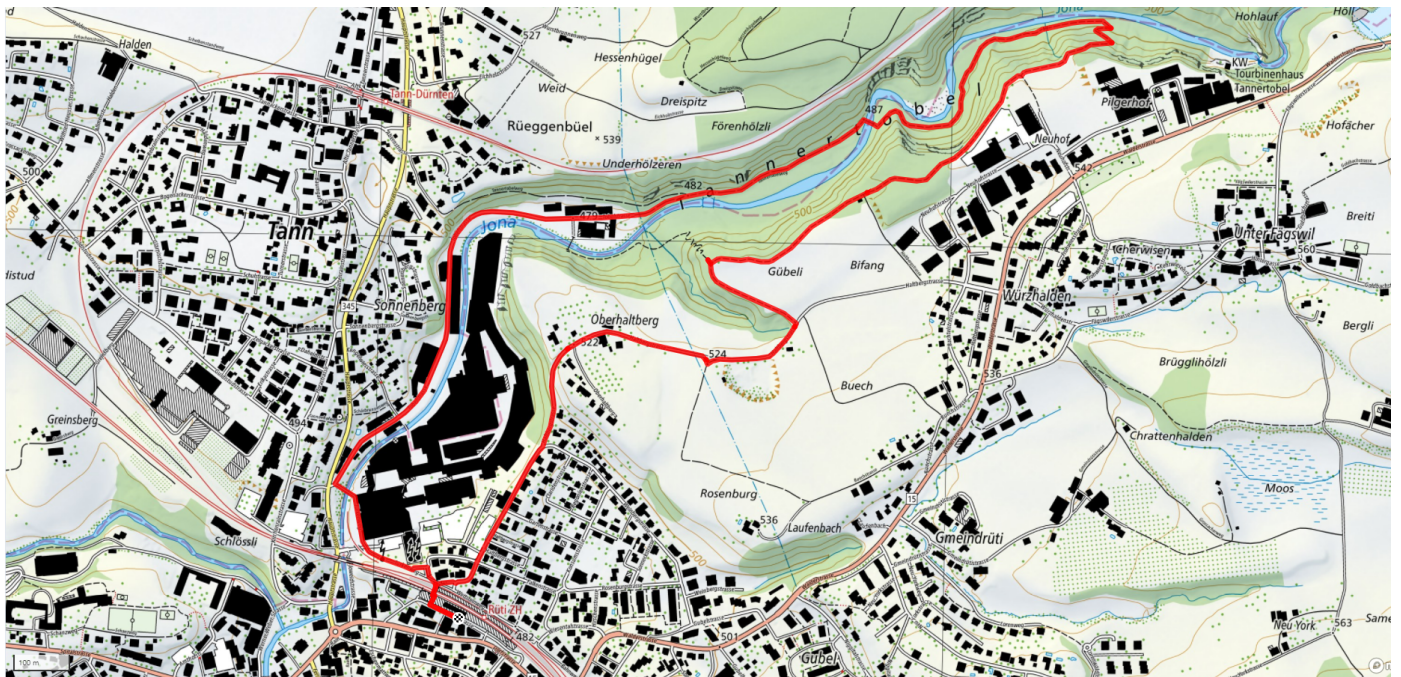

# Tannertobel

4.3km

↑↓  
0m

50

**Treffpunkt**  
Bahnhofskiosk Rütli

**Gemütlicher Abschluss**  
Tobelbeiz

[schweizmobil.ch](http://schweizmobil.ch)

[zaemegolaufe.ch](http://zaemegolaufe.ch)