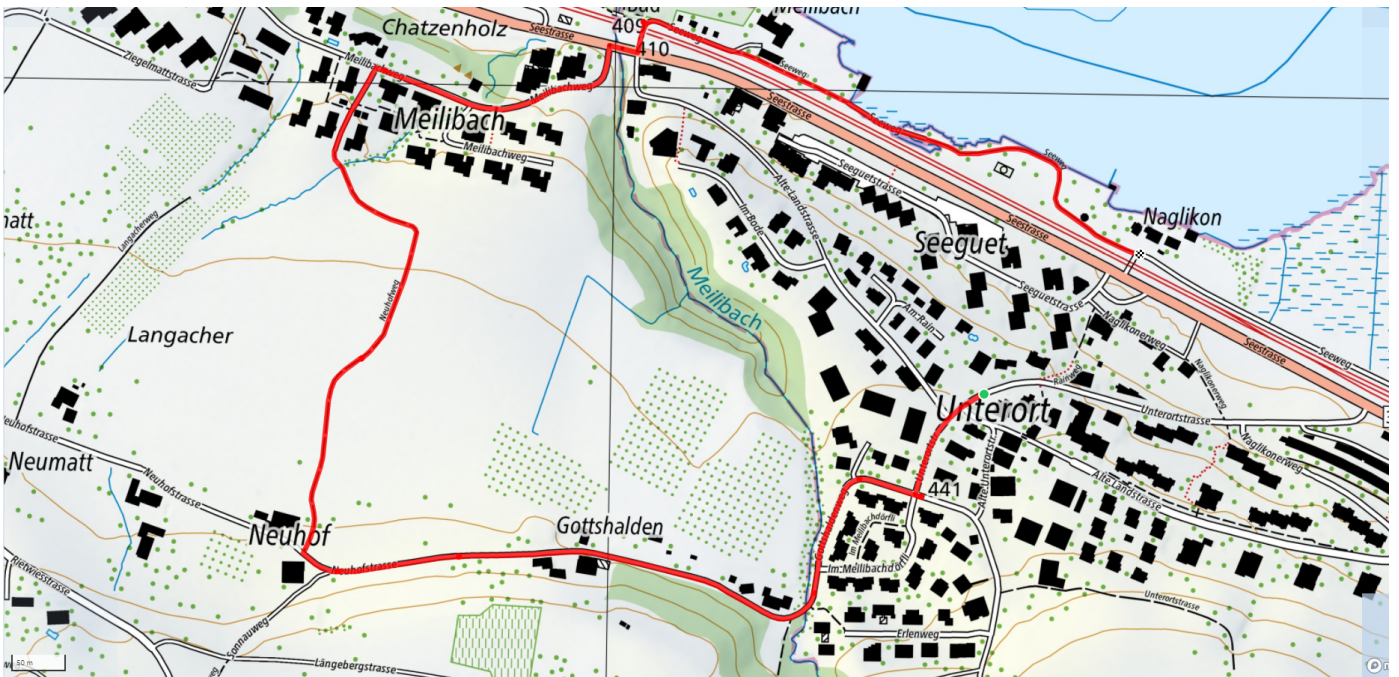

5

Gottshalden

2.2km

↑ 23m
↓ 53m

0

Treffpunkt

Bahnhof Wädenswil

Start des Parcours

Bushaltestelle Unterort

Gemütlicher Abschluss

Restaurant Meilibach

Badewiese Naglikon mit Kioskbeizli

schweizmobil.ch

zaemegolaufe.ch