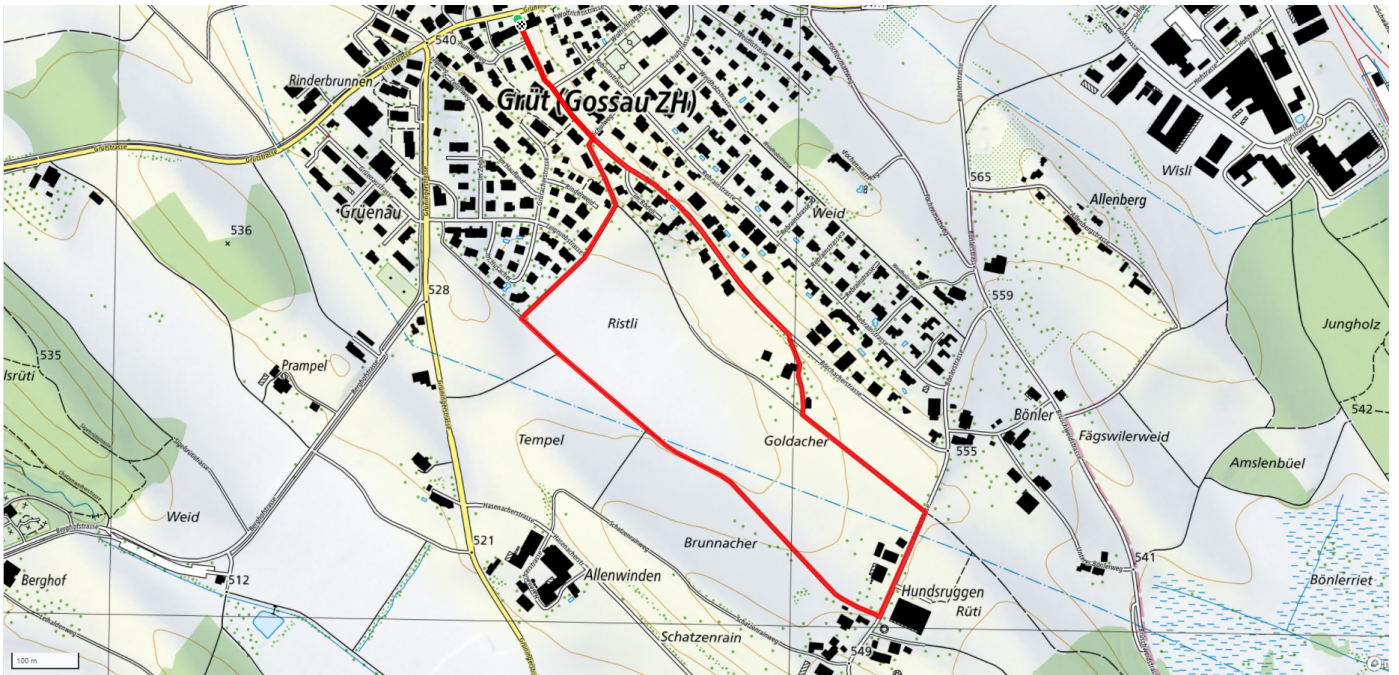

# Hundsuggen

2.5km

↑↓  
0m

0

## Treffpunkt

Bushaltestelle Grüt Dorf

[schweizmobil.ch](http://schweizmobil.ch)

[zaemegolaufe.ch](http://zaemegolaufe.ch)

GEMEINDE **GOSSAU**