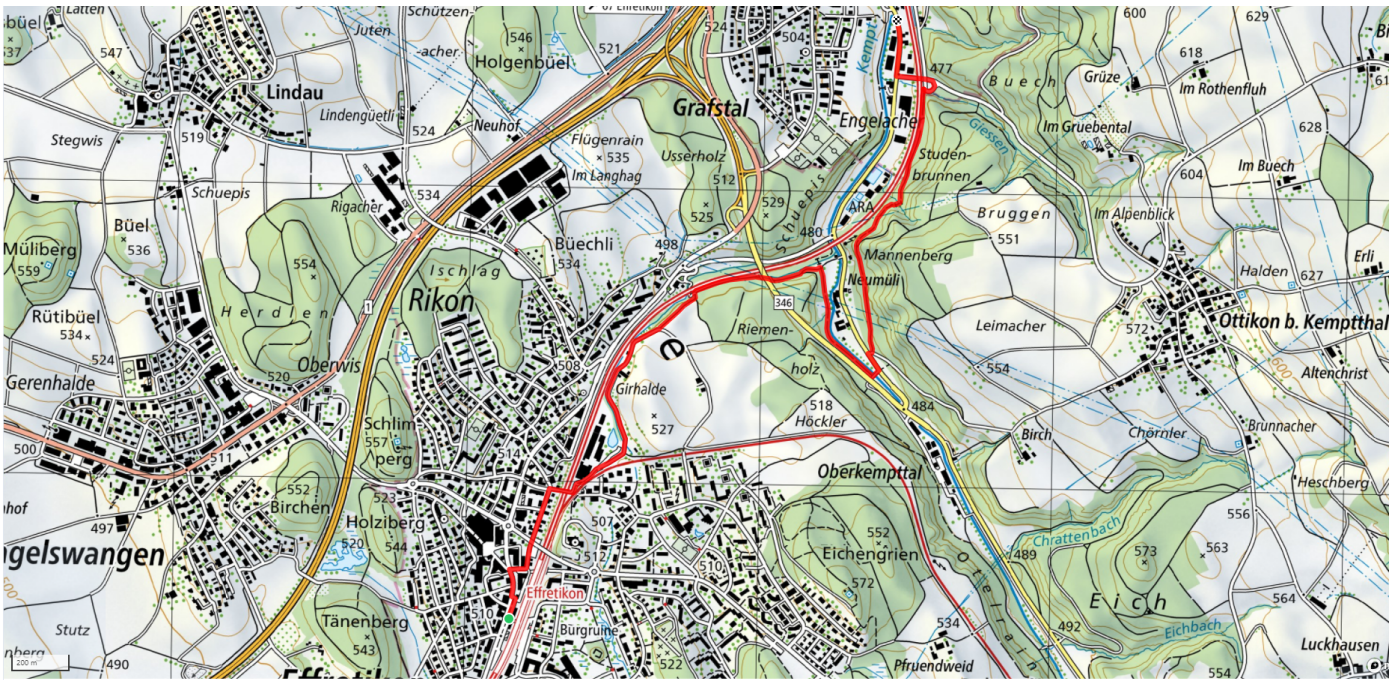

49

Effi - Mannenb - Thalegg, KT zu 48

3.9km

44m
78m

0

Treffpunkt

Effi Bhf beim Schalter

schweizmobil.ch

zaemegolaufe.ch

Stadt Illnau-Effretikon