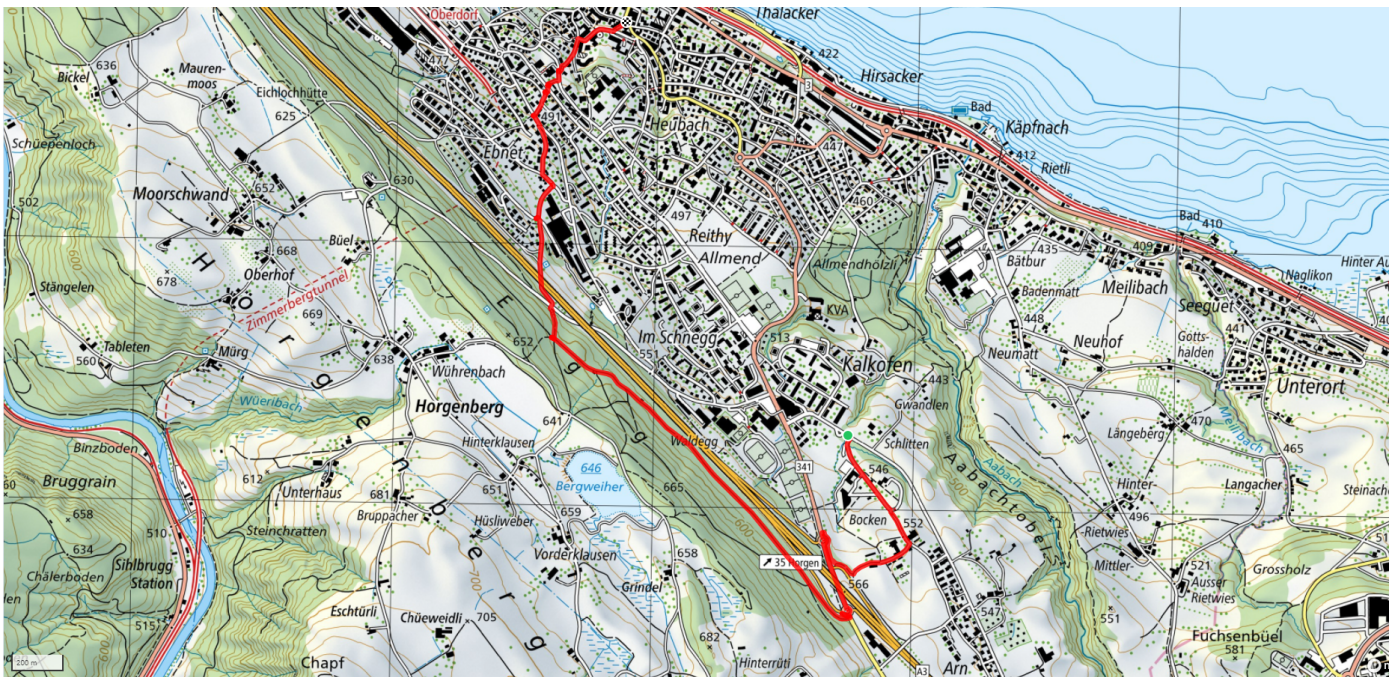

# 20

# Bocken Baumgärtlihof

4.6km

↑ 111m  
↓ 207m

0

### Treffpunkt

Bahnhof See, Horgen Bus 131

### Start des Parcours

Bushaltestelle Bocken