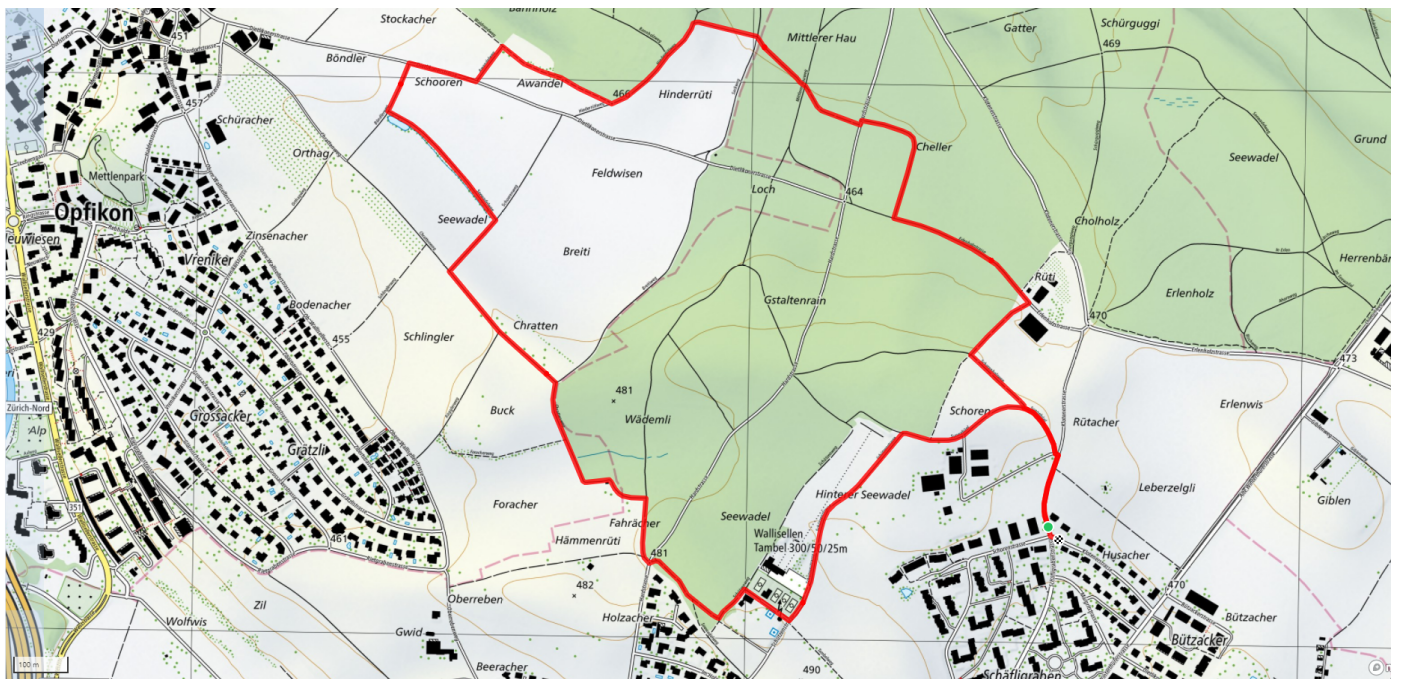

10

Hardwald

4.6km

32m
52m

0

Treffpunkt

Haltestelle Schäfliigraben (771)

schweizmobil.ch

zaemegolaufe.ch

Stadt
wallisellen