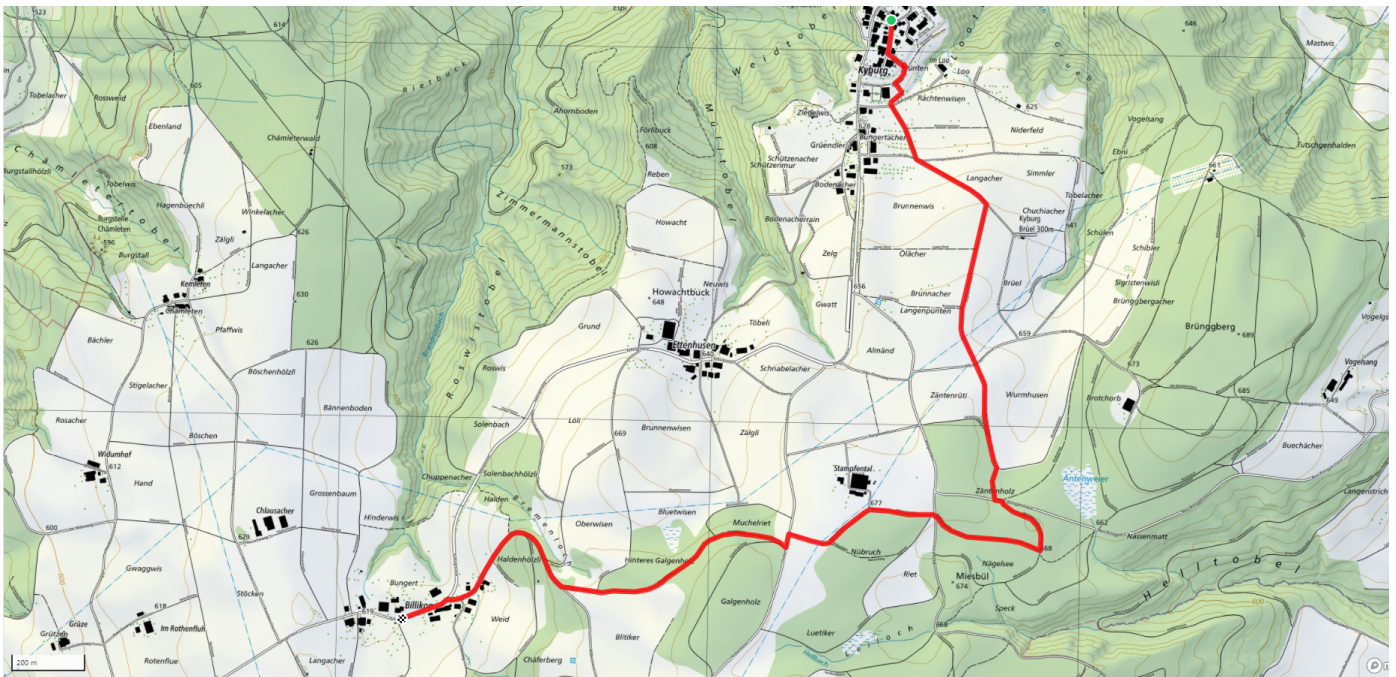

38

Kyburg - Stampfental - Billikon

3.8km

↑ 70m
↓ 78m

0

Treffpunkt
Kyburg Bushalt Dorf

Informationen zu den Öffentlichen Verkehrsmitteln
Bus 655

schweizmobil.ch

zaemegolaufe.ch