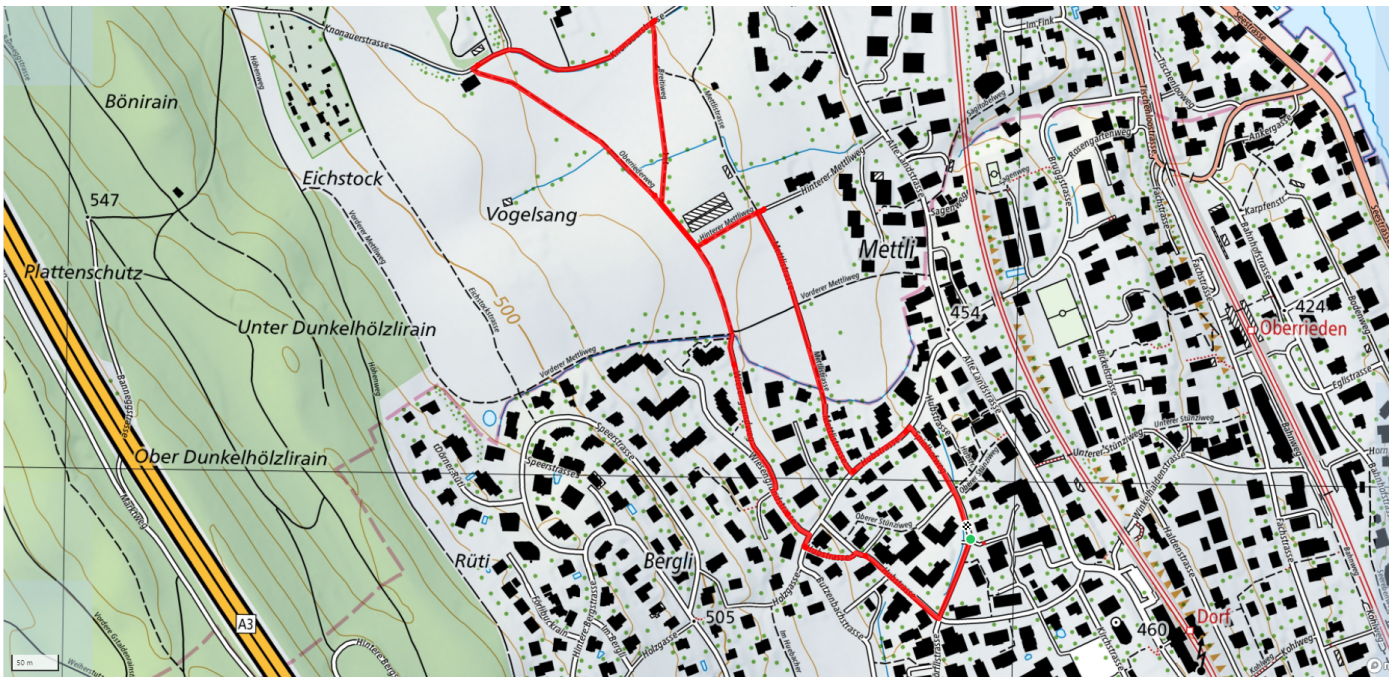

1

Mettli

2km

↑↓
30m

0

Treffpunkt

Eingang GAWO, Spielhofweg 12

Informationen zu den Öffentlichen Verkehrsmitteln

Haltestelle Hubstrasse

Gemütlicher Abschluss

Cafeteria Gawo, Köllibeck

schweizmobil.ch

zaemegolaufe.ch

gemeinde
oberrieden