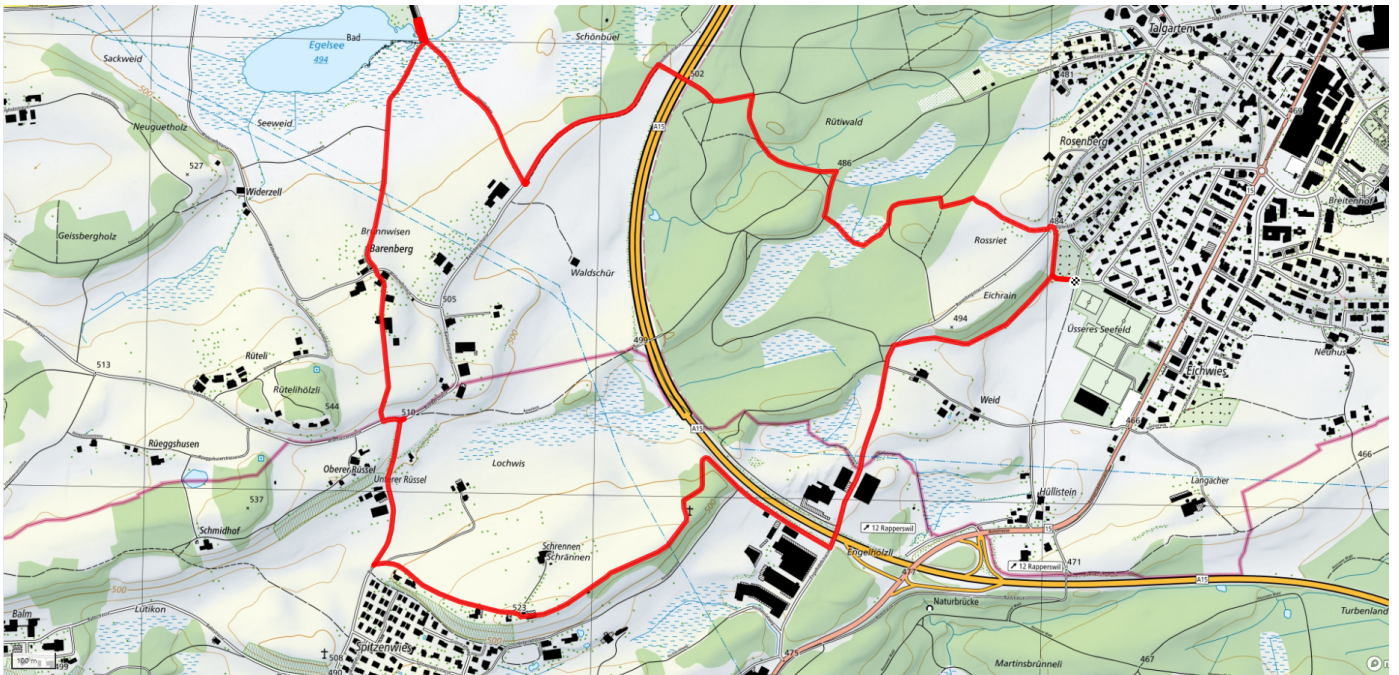

6

Schrennen - Egelsee

6.1km

↑↓
0m

0

Treffpunkt

Garderobe Fussballplatz

Gemütlicher Abschluss

Bäsebeiz Schrennen Badirestaurant Egelsee

schweizmobil.ch

zaemegolaufe.ch

**GEMEINDE
RÜTI ZH**

leben & gestalten