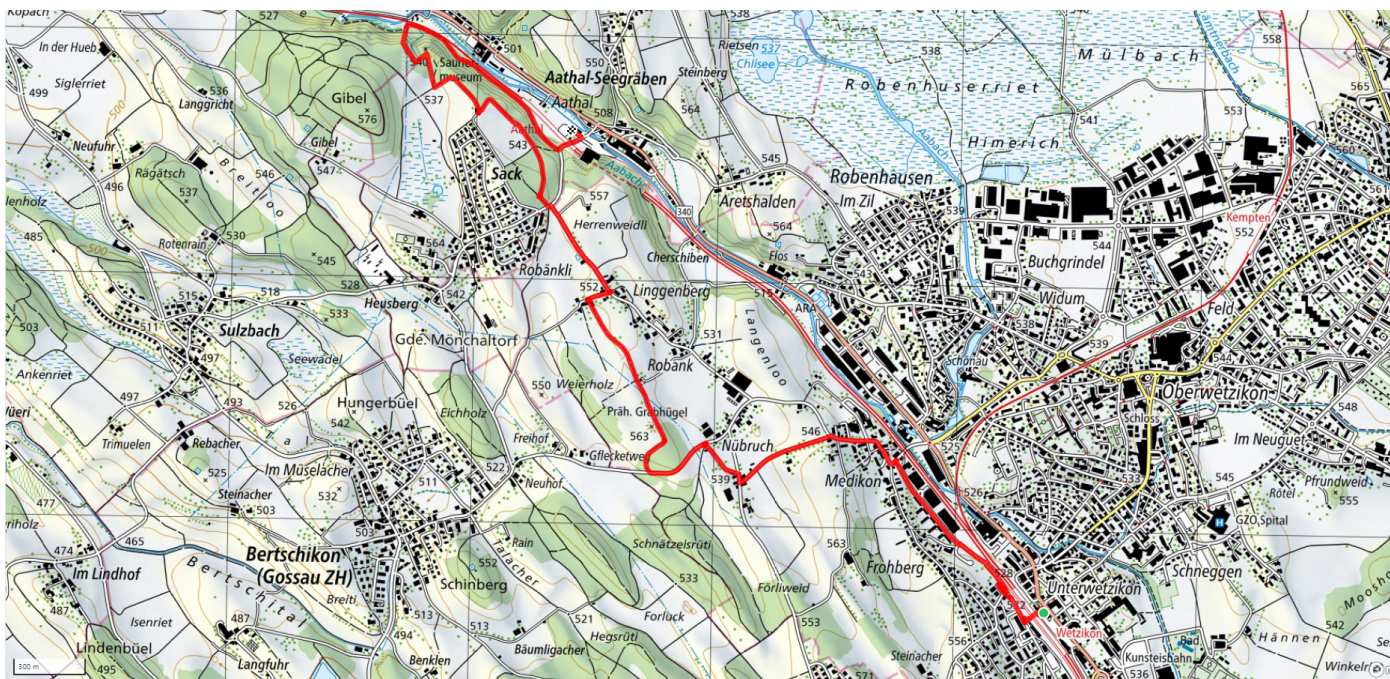

# 20

# Wetzikon - Aathal

6.2km

↑ 128m  
↓ 152m

0

**Treffpunkt**  
Bahnhof Wetzikon Post

**Informationen zu den Öffentlichen Verkehrsmitteln**  
Retour mit S14 oder zu Fuss

[schweizmobil.ch](https://schweizmobil.ch)

[zaemegolaufe.ch](https://zaemegolaufe.ch)

wetzikon