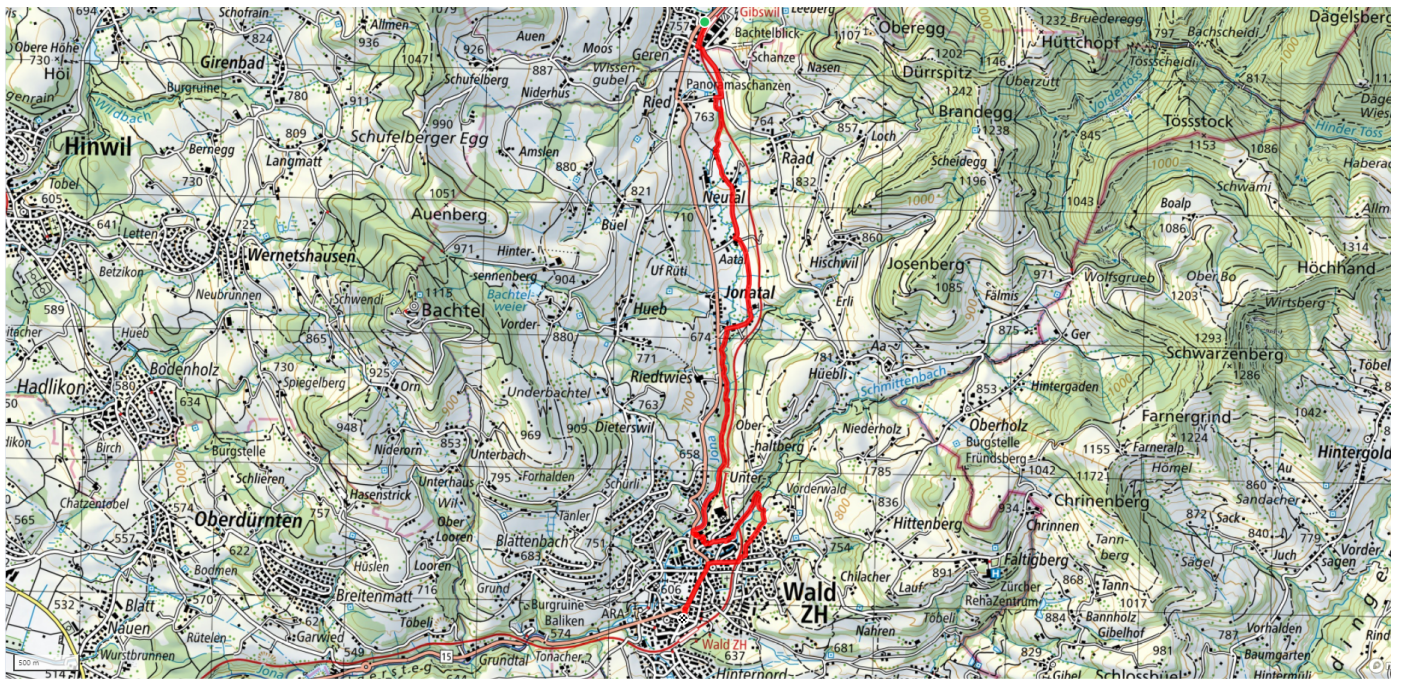

25

Gibswil-Plättliweg

6.5km

↑ 78m
↓ 223m

0

Treffpunkt
Bahnhof Gibswil

Gemütlicher Abschluss
Steiner-Beck

schweizmobil.ch

zaemegolaufe.ch

Wald ZH