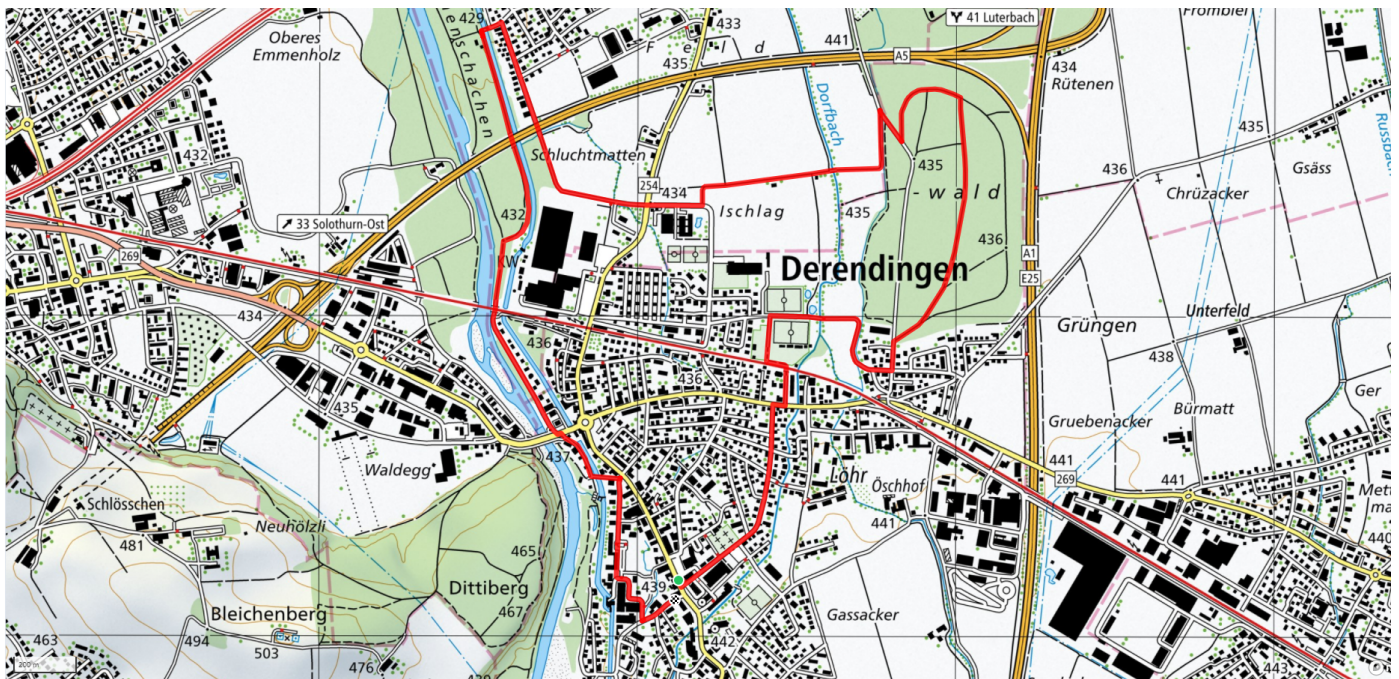

21

Affolterwald - Emme

6.8km

↑↓
35m

25

Treffpunkt
Raiffeisenbank

Informationen zu den Öffentlichen Verkehrsmitteln
Haltestelle Pestalozziplatz

Gemütlicher Abschluss
Restaurants im Dorf