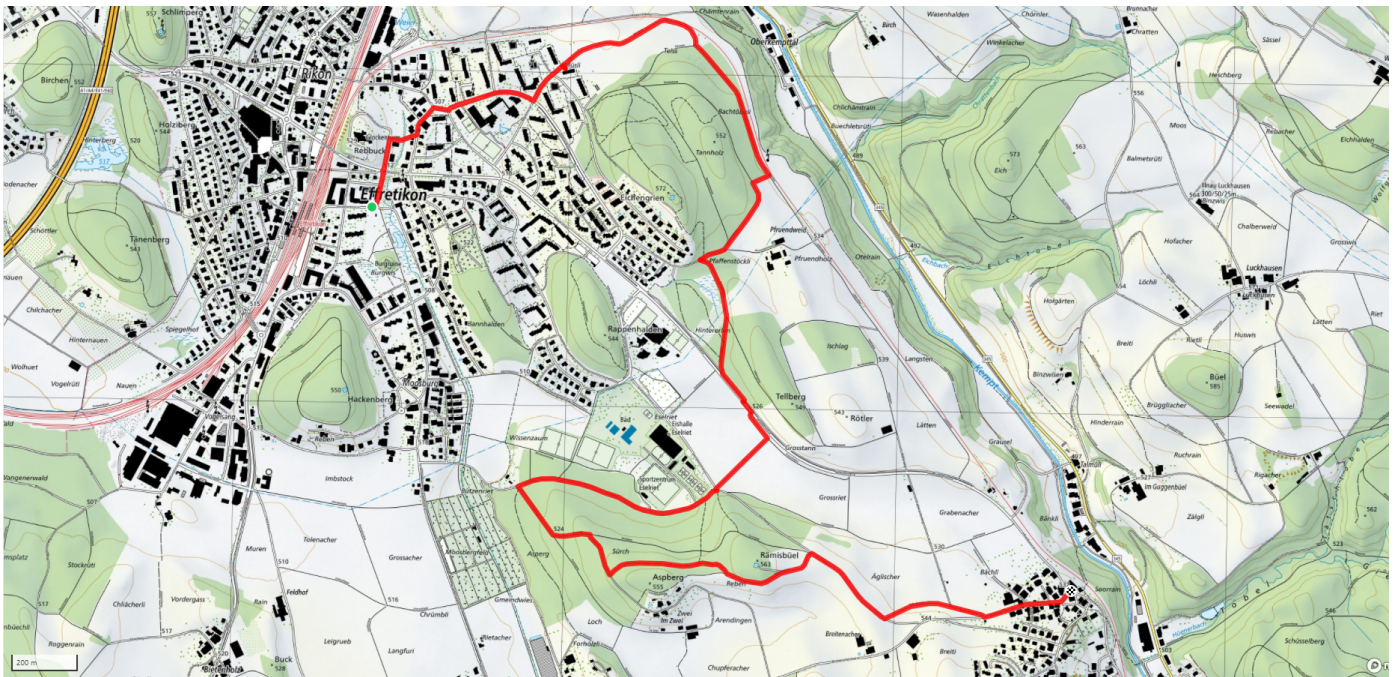

46

Effi - Pfruendw - Asperg - O'lllnau

5.7km

↑ 97m
↓ 73m

0

Treffpunkt
Moosburgpark

schweizmobil.ch

zaemegolaufe.ch