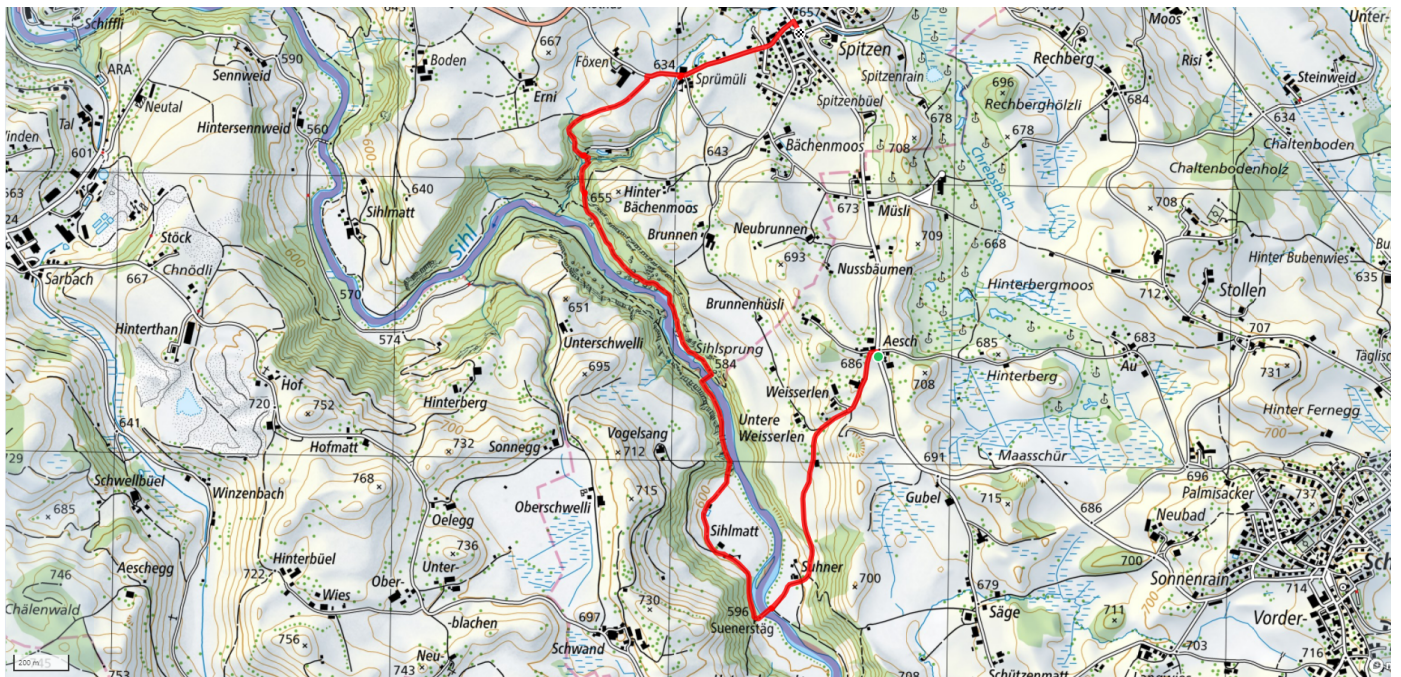

# Sihlsprung

4.4km

↑ 140m  
↓ 170m

**Treffpunkt**  
Bahnhof Wädenswil

**Start des Parcours**  
Bushaltestelle Aesch (Schönenberg)

[schweizmobil.ch](http://schweizmobil.ch)

[zaemegolaufe.ch](http://zaemegolaufe.ch)