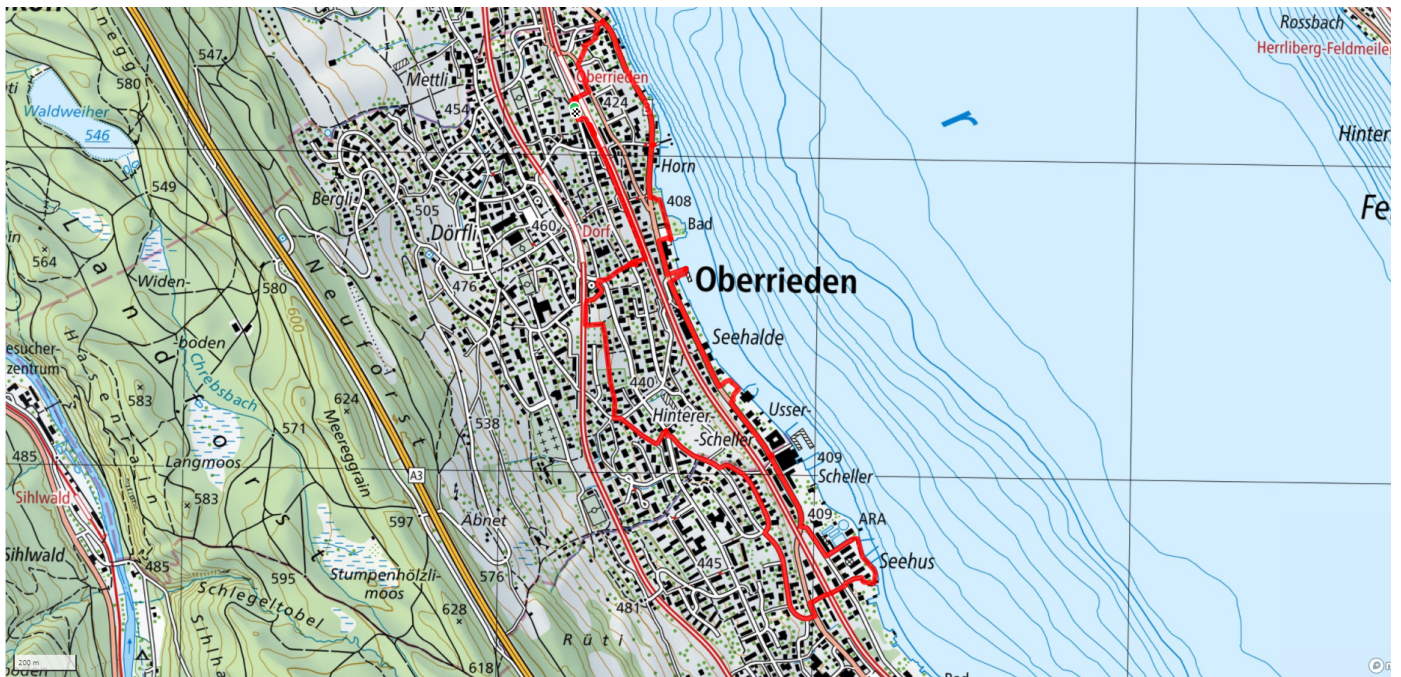

# Neun Seeplätzli

5.6km

↑↓  
80m

0

## Treffpunkt

Bahnhof See, Werbesäule