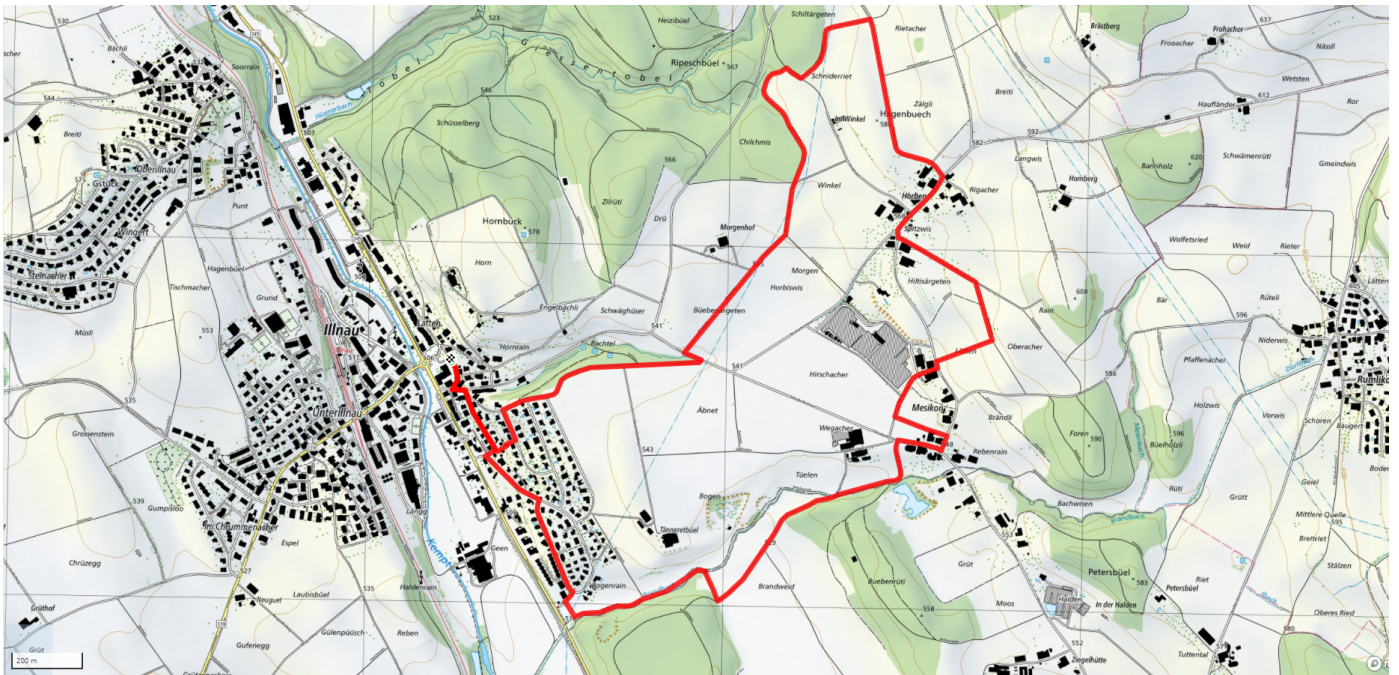

4

Aussenwachten

6.5km

↑↓
108m

0

Treffpunkt

Parkplatz Restaurant Rössli

Gemütlicher Abschluss

Restaurant Rössli

schweizmobil.ch

zaemegolaufe.ch

Stadt Illnau-Effretikon