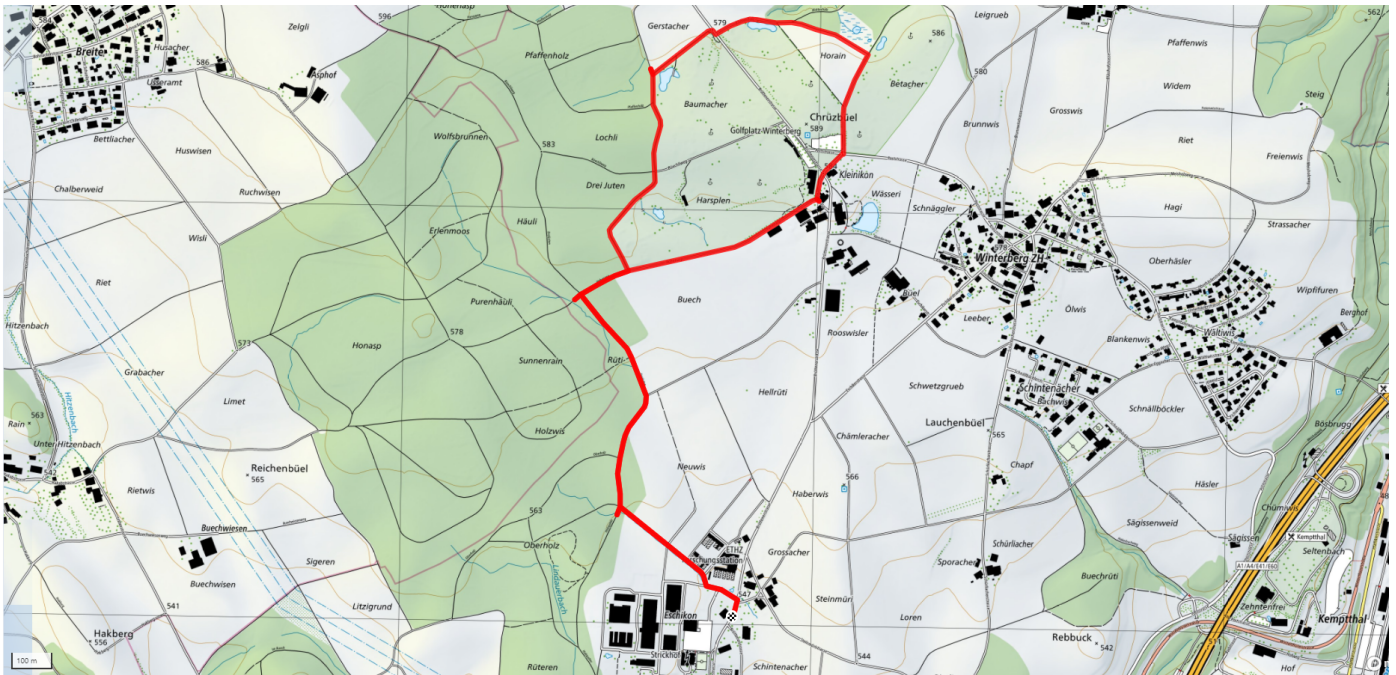

# Rund um den Golfplatz

4.2km

↑↓  
58m

0

**Treffpunkt**  
Bushaltestelle Lindau, Eschikon

**Informationen zu den Öffentlichen Verkehrsmittel**  
Bus 650 ab Effretikon Bhf

**Gemütlicher Abschluss**  
Restaurant Golfplatz

[schweizmobil.ch](http://schweizmobil.ch)

[zaemegolaufe.ch](http://zaemegolaufe.ch)

Stadt Illnau-Effretikon