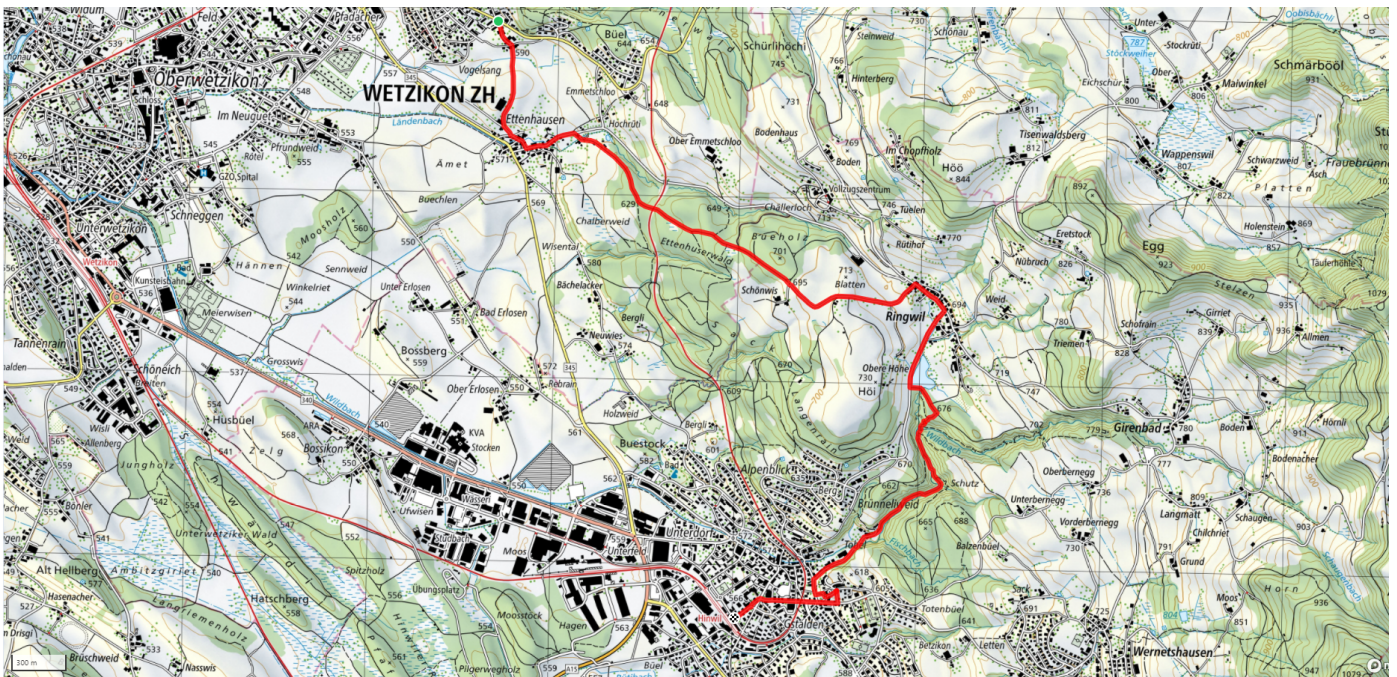

# 21

# Hinwilertobel

6.6km

↑ 182m  
↓ 204m

80

## Treffpunkt

Bahnhof Wetzikon, Gleis 2

## Gemütlicher Abschluss

Restaurant White Horse

[schweizmobil.ch](http://schweizmobil.ch)

[zaemegolaufe.ch](http://zaemegolaufe.ch)

wetzikon