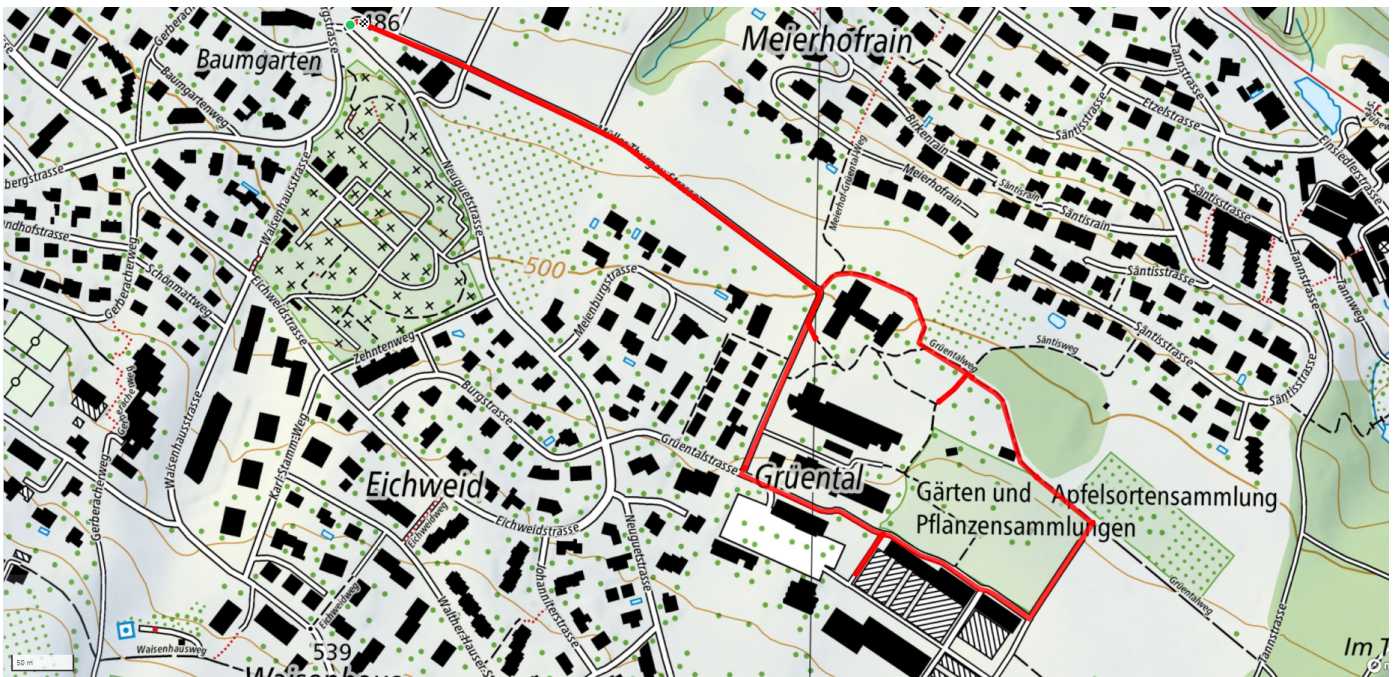

2

Grüntal-Areal

1.9km

↑↓
38m

0

Treffpunkt
Bahnhof Wädenswil

Start des Parcours
Bushaltestelle Forschungsanstalt

Gemütlicher Abschluss
Öffentliches Restaurant in der Mensa ZHAW Grüental