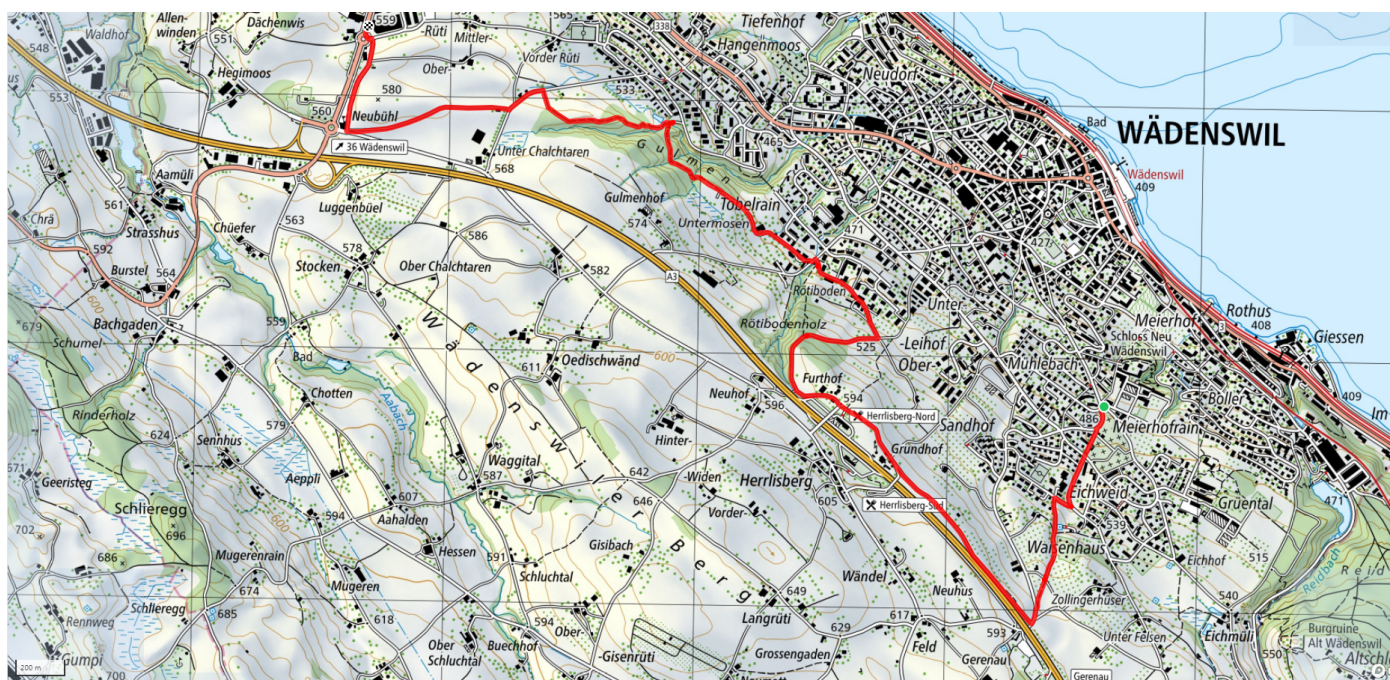

## Grundhof/Furthof

6.2km

↑ 239m  
↓ 161m

0

### Treffpunkt

Bahnhof Wädenswil

### Start des Parcours

Bushaltestelle Forschungsanstalt

### Gemütlicher Abschluss

Restaurant Neubühl

[schweizmobil.ch](http://schweizmobil.ch)

[zaemegolaufe.ch](http://zaemegolaufe.ch)

stadt  wädenswil