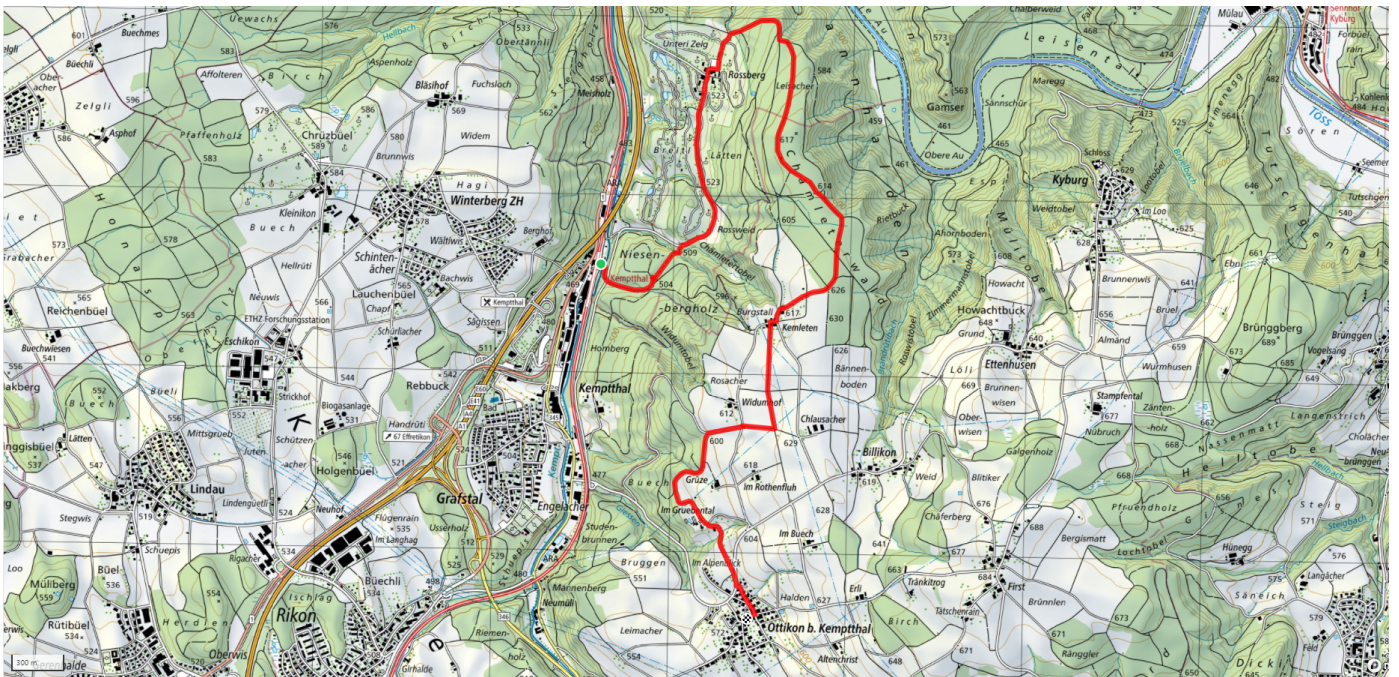

6.9km

↑ 218m
↓ 114m

0

Treffpunkt
Effretikon Bhf Gleis 2

Start des Parcours
Kemptthal Bhf

Informationen zu den Öffentlichen Verkehrsmitteln
S24 nach Kemptthal

Gemütlicher Abschluss
Pause im Restaurant Rossberg

schweizmobil.ch

zaemegolaufe.ch

Stadt Illnau-Effretikon