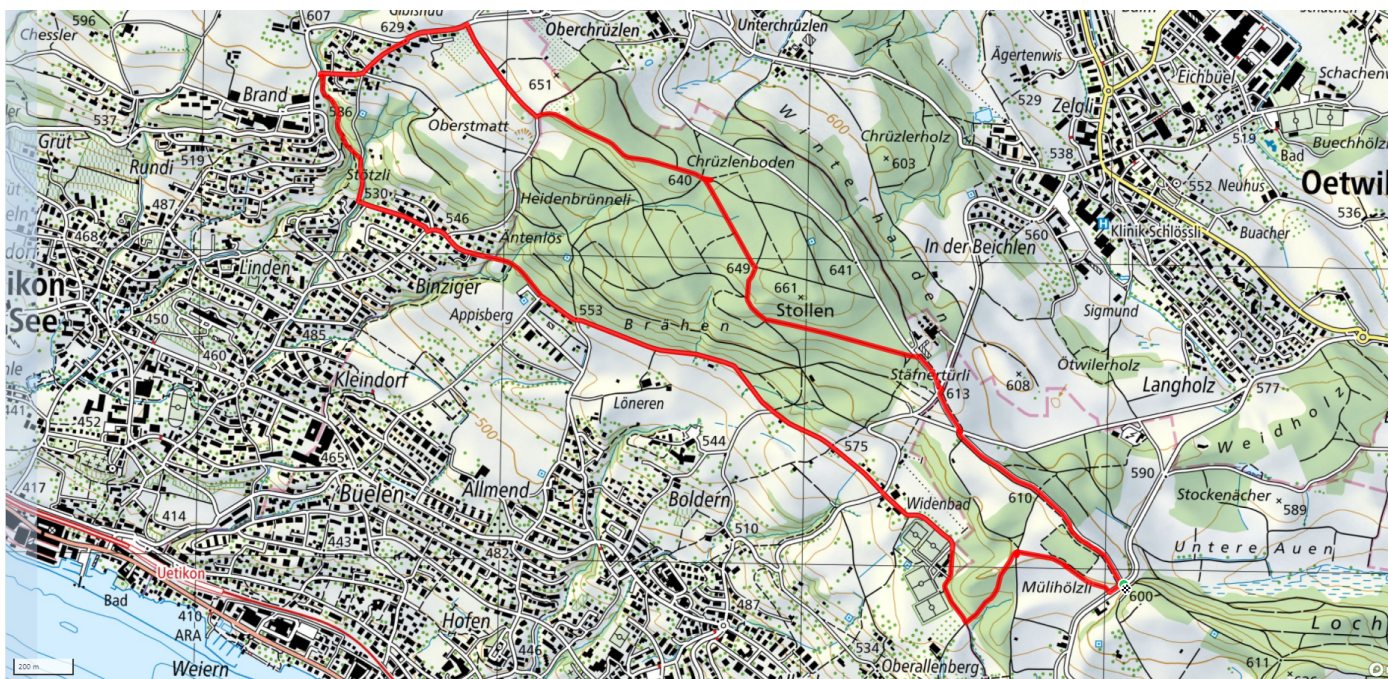

31

Waldluft tanken

7.6km

↑↓
174m

33

Treffpunkt

Bushaltestelle Mühlehölzli, Stäfa

Gemütlicher Abschluss

Restaurant Sunshine Hill

schweizmobil.ch

zaemegolaufe.ch

Gemeinde Stäfa